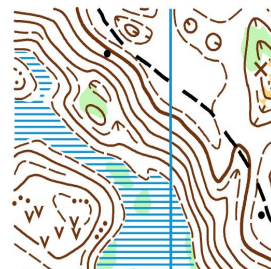

B 5,0 км 14 КП

C 3,2 км 12 КП

D 2,0 км 7 КП

Дополнительно: карты-рельеф и гидрография (A, B и C)

Обязательно укажите это в комментариях!

2. Карта

Формат А4. Масштаб 1:10000, сечение рельефа 2,5 м. Герметизирована.

Авторы карты: Михайлов Александр , Роман Слободянюк, Александр Гаврилюк.

3. Местность:

Среднепересеченная, дорожная сеть развита хорошо. Перепад высот на одном склоне до 25 метров. Лес хвойных и лиственных пород, легко и средне проходимый. Местность закрыта на 100%.