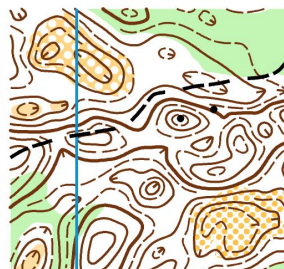

Многоэтапный КУБОК БЕЛЫХ НОЧЕЙ

15 этап

14 июля 2024, воскресенье

Журавлёво

Информационный бюллетень №1

1. Предварительные параметры дистанции:

Заданное направление

A 6,5 км 17 КП

B 5,0 км 14 КП

C 3,2 км 12 КП

D 2,0 км 7 КП

Дополнительно: карты-рельеф и гидрография (A, B и C)

Обязательно укажите это в комментариях!

2. Карта

Формат А4. Масштаб 1:10000, сечение рельефа 2,5 м. Герметизирована.

Авторы карты: Михайлов Александр , Роман Слободянюк, Александр Гаврилюк.

3. Местность:

Среднепересеченная, дорожная сеть развита хорошо. Перепад высот на одном склоне до 25 метров. Лес хвойных и лиственных пород, легко и средне проходимый. Местность закрыта на 100%.