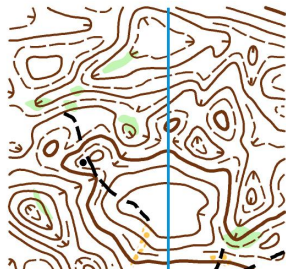

Многоэтапный КУБОК БЕЛЫХ НОЧЕЙ

15 этап

14 июля 2024, воскресенье

Журавлёво

Информационный бюллетень №1

1. Предварительные параметры дистанции:

Заданное направление

A 6,5 км 17 КП

B 5,0 км 14 КП

C 3,2 км 12 КП

D 2,0 км 7 КП

Дополнительно: карты-рельеф и гидрография (A, B и C)

Обязательно укажите это в комментариях!

2. Карта

Формат А4. Масштаб 1:10000, сечение рельефа 2,5 м. Герметизирована.

Авторы карты: Михайлов Александр , Роман Слободянюк, Александр Гаврилюк.

3. Местность:

Среднепересеченная, дорожная сеть развита хорошо. Перепад высот на одном склоне до 25 метров. Лес хвойных и лиственных пород, легко и средне проходимый. Местность закрыта на 100%.