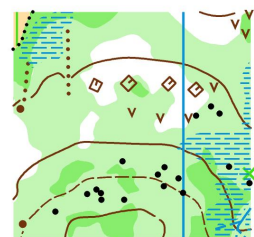

A 7,0 км 18 КП

B 5,3 км 14 КП

C 3,3 км 12 КП

D 2,0 км 7 КП

Дополнительно: карты-рельеф и гидрография (A, B и C)

Обязательно укажите это в комментариях!

Белые ночи
клуб ориентирования

2. Карта:

Формат А4. Масштаб 1:10000, сечение рельефа 2,5 м. Герметизирована.

Авторы карты: Михайлов Александр, Роман Слободянюк, Александр Гаврилюк.

3. Местность:

Среднепересеченная, дорожная сеть развита хорошо. Перепад высот на одном склоне до 25 метров. Лес хвойных и лиственных пород, легко и средне проходимый. Местность закрыта на 100%.