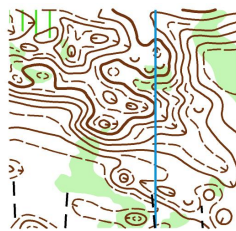

A 7,0 км 18 КП

B 5,3 км 14 КП

C 3,3 км 12 КП

D 2,0 км 7 КП

Дополнительно: карты-рельеф и гидрография (A, B и C)

Обязательно укажите это в комментариях!

Белые ночи
клуб ориентирования

2. Карта:

Формат А4. Масштаб 1:10000, сечение рельефа 2,5 м. Герметизирована.

Авторы карты: Михайлов Александр, Роман Слободянюк, Александр Гаврилюк.

3. Местность:

Среднепересеченная, дорожная сеть развита хорошо. Перепад высот на одном склоне до 25 метров. Лес хвойных и лиственных пород, легко и средне проходимый. Местность закрыта на 100%.