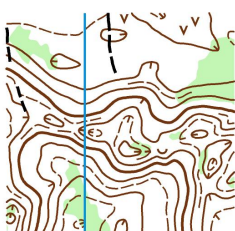

A 7,0 км 18 КП

B 5,3 км 14 КП

C 3,3 км 12 КП

D 2,0 км 7 КП

Дополнительно: карты-рельеф и гидрография (A, B и C)

Обязательно укажите это в комментариях!

Белые ночи
клуб ориентирования

2. Карта:

Формат А4. Масштаб 1:10000, сечение рельефа 2,5 м. Герметизирована.

Авторы карты: Михайлов Александр, Роман Слободянюк, Александр Гаврилюк.

3. Местность:

Среднепересеченная, дорожная сеть развита хорошо. Перепад высот на одном склоне до 25 метров. Лес хвойных и лиственных пород, легко и средне проходимый. Местность закрыта на 100%.