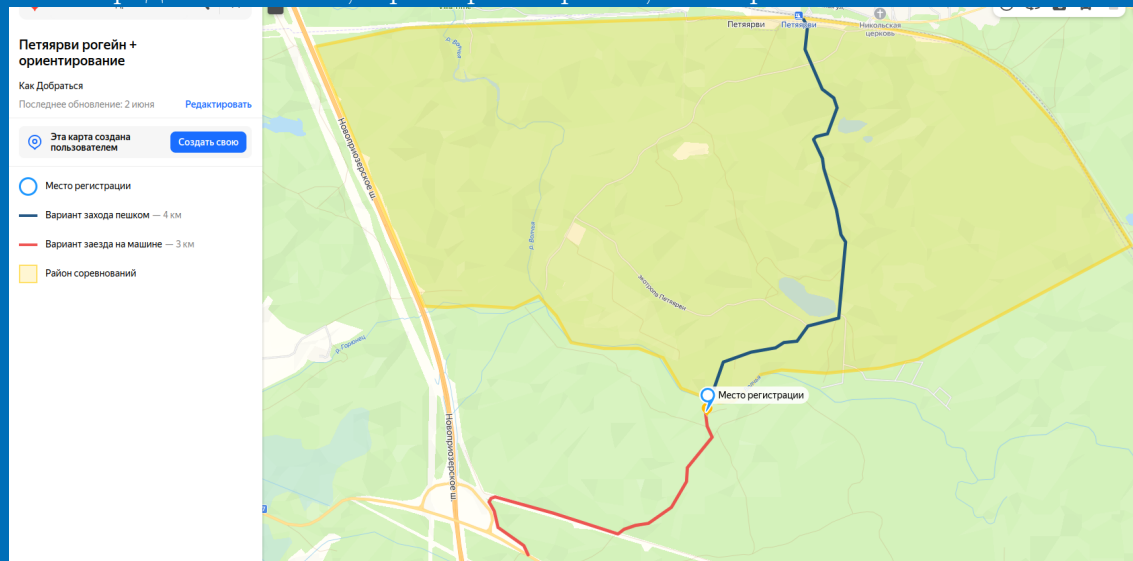

Место проведения

Ленинградская область, Приозерский район, Петяярви

Дистанции

Рогейн

Рогейн, М	Мужчины на 3 часа бегом
Рогейн, Ж	Женщины на 3 часа бегом

Тренировка по ориентированию