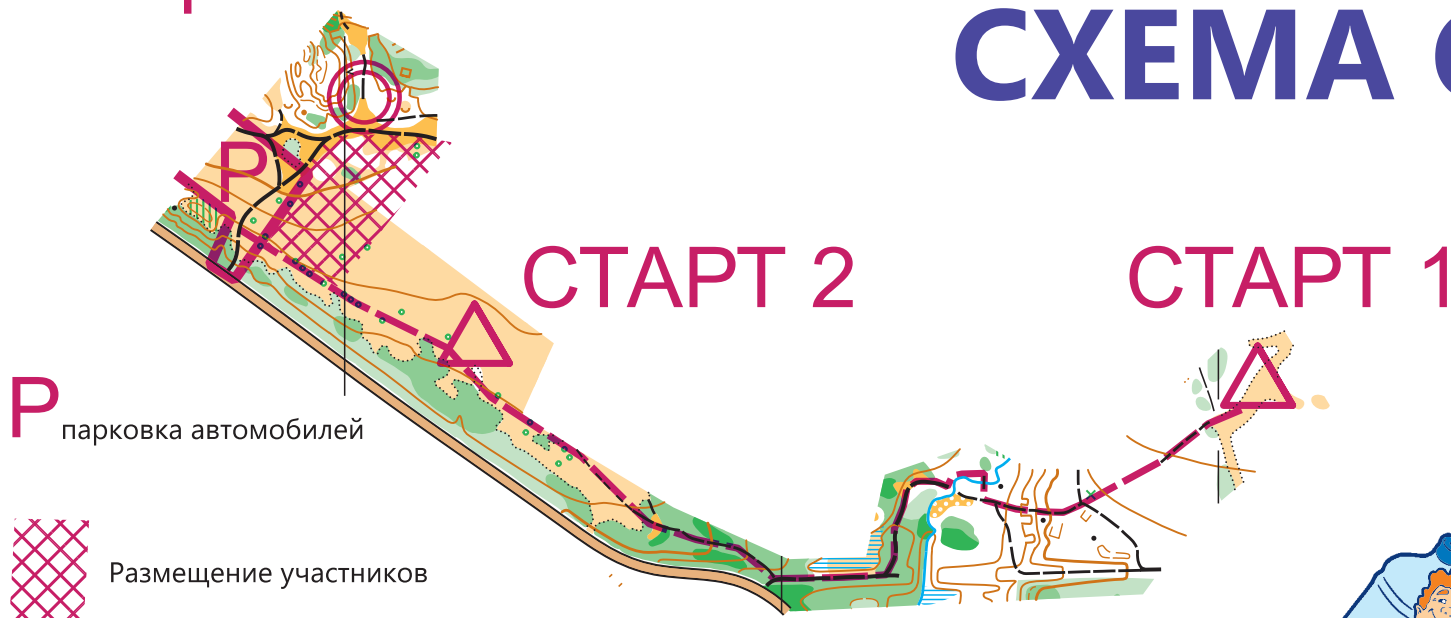

ЦЕНТР
соревнований

Чемпионат и Первенство Санкт-Петербурга 2024
Кросс-лонг
08 июня 2024 г

СХЕМА СТАРТОВ

Старт 1 - 1,00 км
Старт 2 - 0,20 км

Aerostream

Движение на старт: строго по разметке,
пересечение ручья по мостику, согласно схеме.