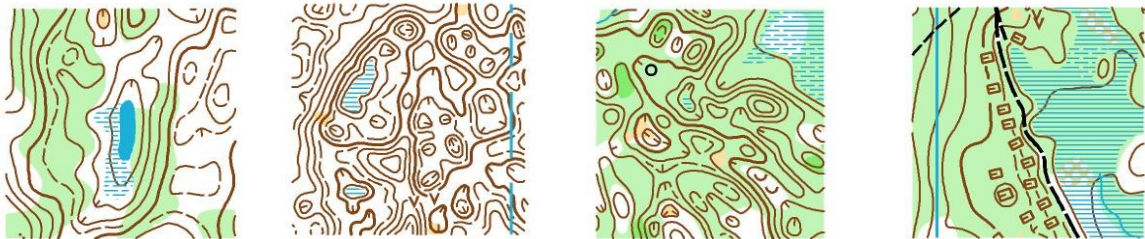

МНОГОЭТАПНЫЙ КУБОК БЕЛЫХ НОЧЕЙ

9 этап

5 мая 2024, воскресенье, Васкелово.

Информационный бюллетень №1

1. Предварительные параметры дистанции:

Заданное направление

A 7, км 20 КП **B** 5,3 км 14 КП

C 3,2 км 11 КП **D** 2,0 км 7 КП

Дополнительно: карты-рельеф и гидрография (A, B и C)

Обязательно укажите это в комментариях!

2. Карта:

Формат А4. Масштаб 1:10000, сечение рельефа 2,5 м. Герметизирована.

Авторы карты: Михайлов Александр (2017-2019г)