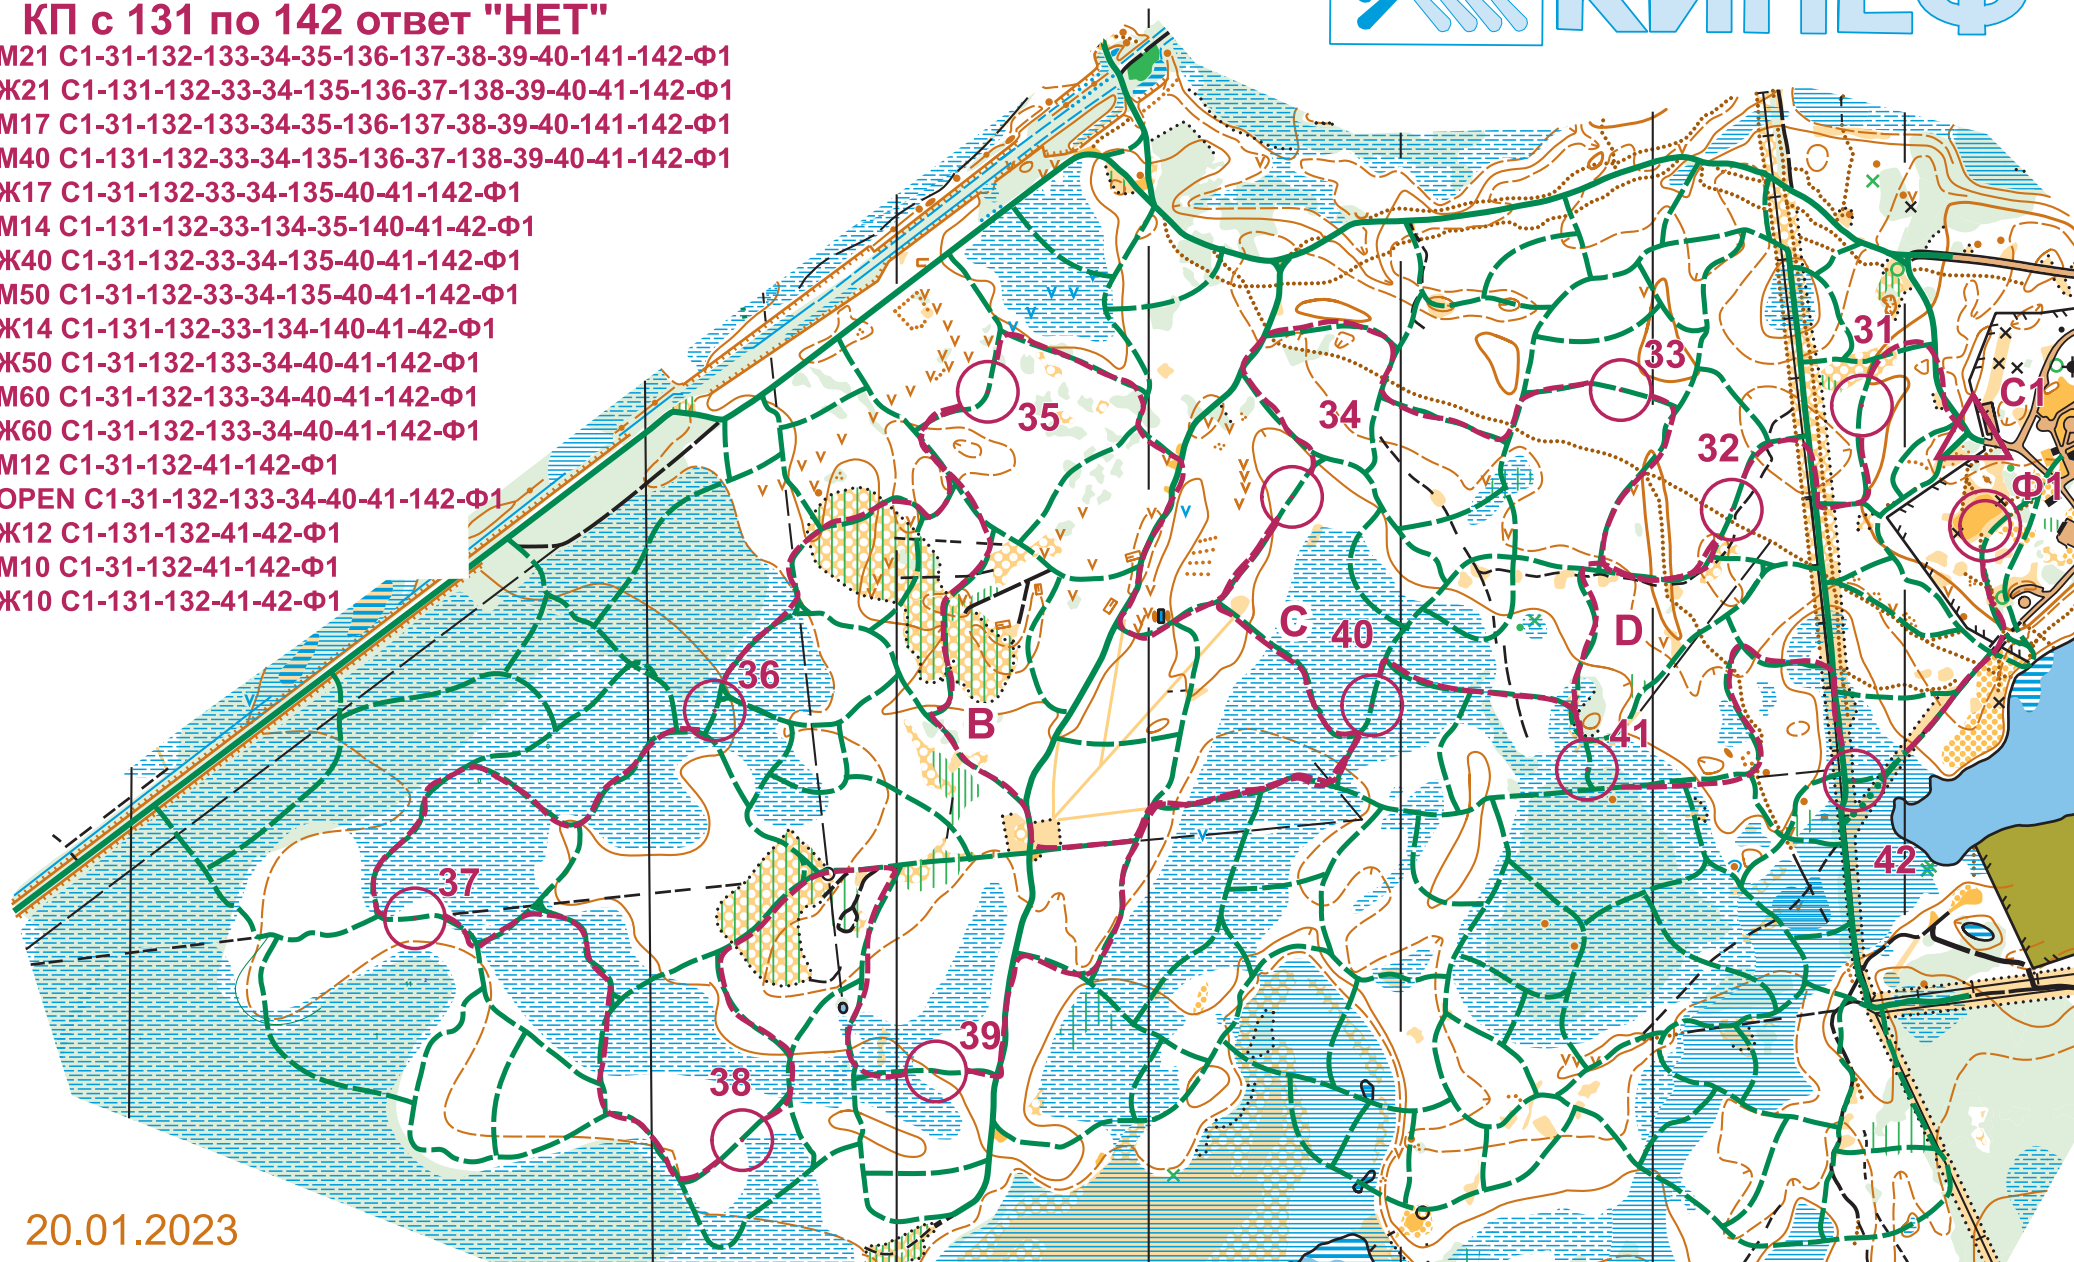

Чемпионат Ленинградской области
Первенство Ленинградской области
КП с31 по 42 ответ "ДА"

КИНЕФ

КП с 131 по 142 ответ "НЕТ"

- М21 С1-31-132-133-34-35-136-137-38-39-40-141-142-Ф1
- Ж21 С1-131-132-33-34-135-136-37-138-39-40-41-142-Ф1
- М17 С1-31-132-133-34-35-136-137-38-39-40-141-142-Ф1
- М40 С1-131-132-33-34-135-136-37-138-39-40-41-142-Ф1
- Ж17 С1-31-132-33-34-135-40-41-142-Ф1
- М14 С1-131-132-33-134-35-140-41-42-Ф1
- Ж40 С1-31-132-33-34-135-40-41-142-Ф1
- М50 С1-31-132-33-34-135-40-41-142-Ф1
- Ж14 С1-131-132-33-134-140-41-42-Ф1
- Ж50 С1-31-132-133-34-40-41-142-Ф1
- М60 С1-31-132-133-34-40-41-142-Ф1
- Ж60 С1-31-132-133-34-40-41-142-Ф1
- М12 С1-31-132-41-142-Ф1
- OPEN С1-31-132-133-34-40-41-142-Ф1
- Ж12 С1-131-132-41-42-Ф1
- М10 С1-31-132-41-142-Ф1
- Ж10 С1-131-132-41-42-Ф1

20.01.2023