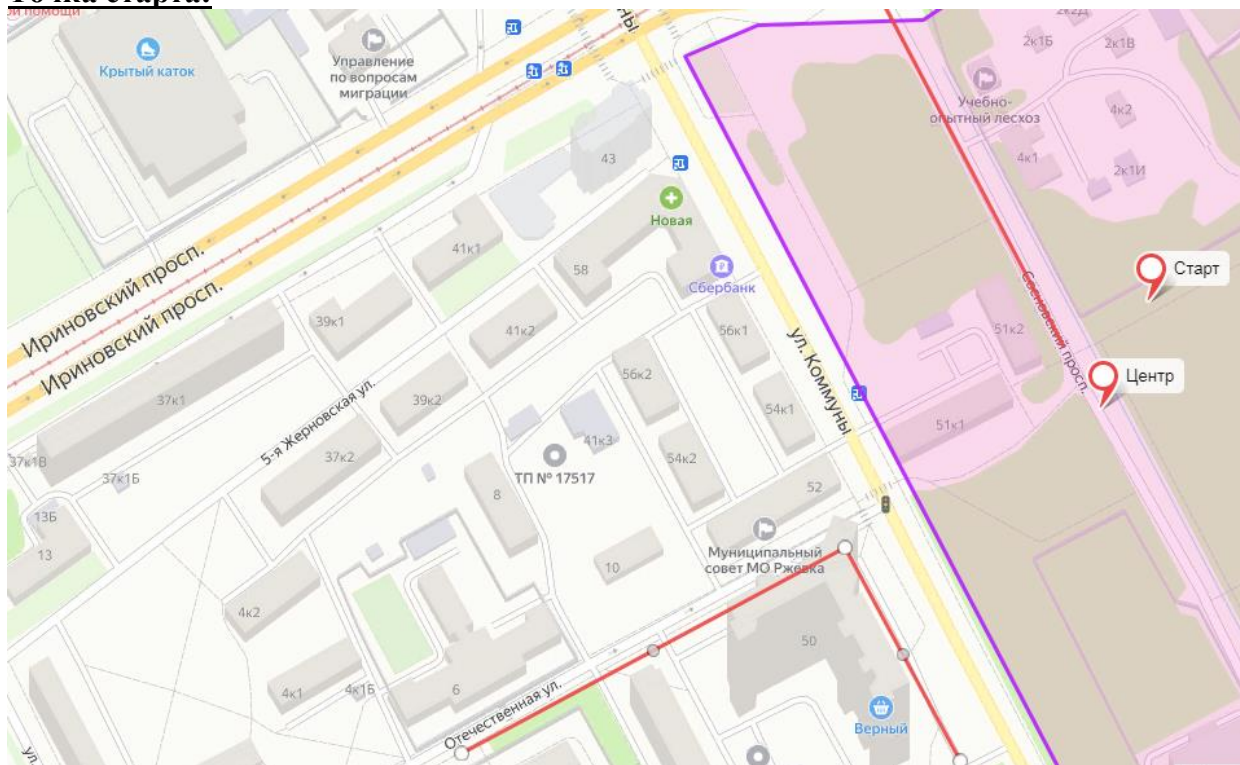

2. Руководство

Общее руководство осуществляет инициативная группа.

3. Время и место проведения

Дата проведения тренировки – **18 апреля 2021** года.

Старт и получение номеров находятся у дома по адресу улица Коммуны, 51к1.

[Ссылка на место выдачи номеров](#)

Секретариат находится в машине Largas.

Координаты старта: **59.960354, 30.492500**

Точка старта:

4. Участники

Старт проводится в режиме открытой индивидуальной тренировки, старт свободный по стартовой станции.