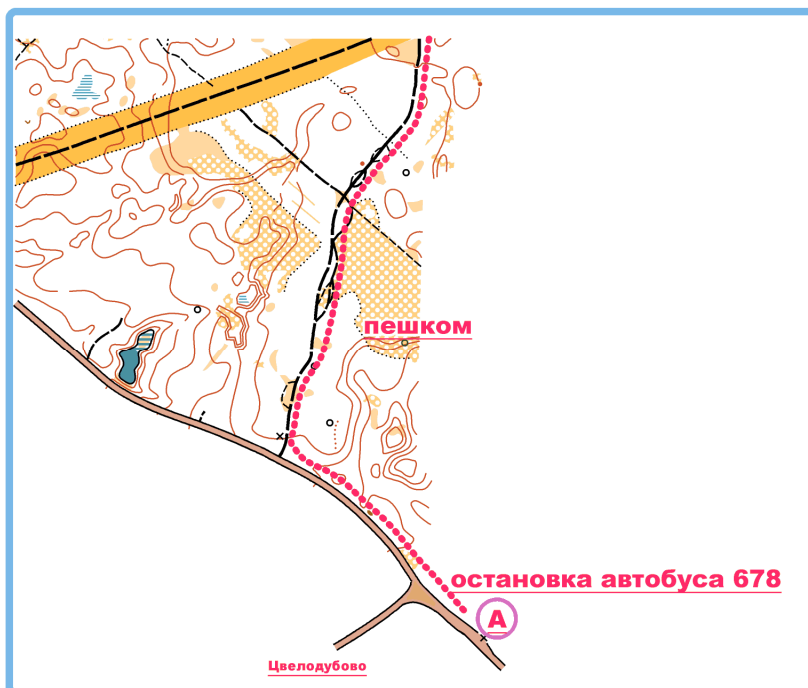

Расписание транспорта Фестиваль «Белые Ночи» п. Первомайское

Расписание рейсовых автобусов

Автобус **K678**

м.Парнас - п.Мичуринское

**9.00; 11.00; 13.00; 15.00; 17.00;
19.00; 21.00.**

(остановка – дорога на
Цвелодубово, 28-й км Старо-
выборгского шоссе, далее по
разметке 1,4 км, см. схему)

A675, K600

м. Парнас – п. Первомайское

интервал движения – 30 минут

Автобус **K678**

Мичуринское – м. Парнас

примерное расписание от развилки на Цвелодубово:

6.50; 12.20; 14.20; 16.20; 18.20; 20.20; 22.10.