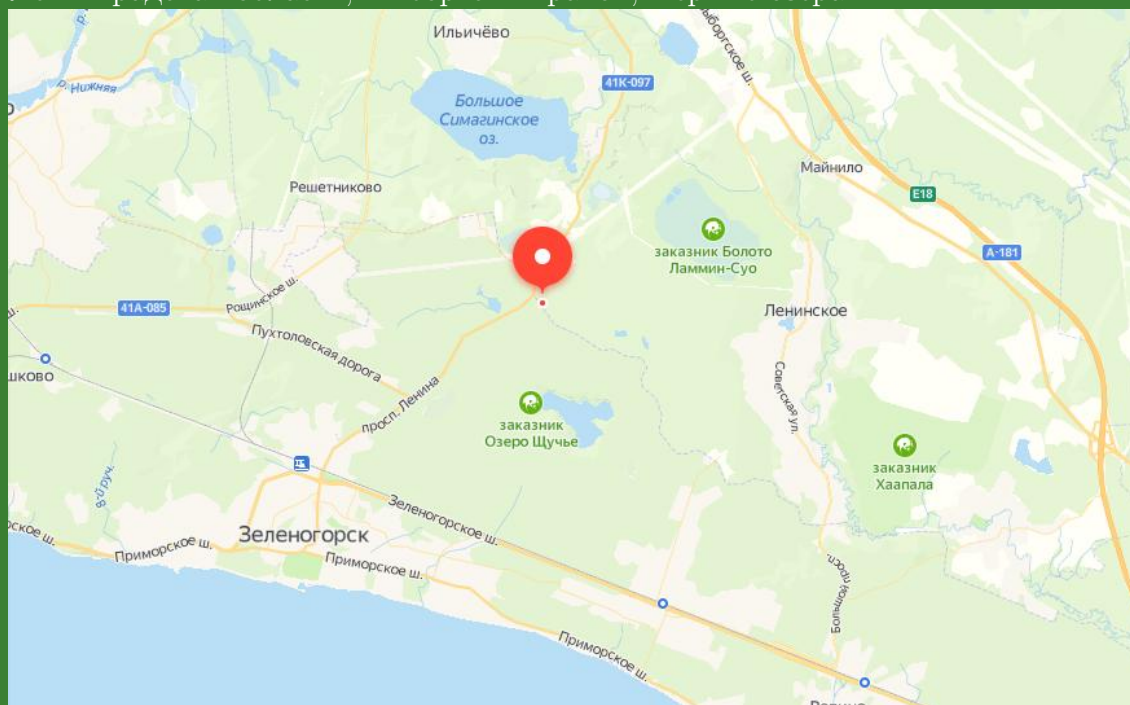

Черноозерская средняя

18 июня 12:00 - 13:30

Черные Озера

ЗАЯВКА ... КАК ДОБРАТЬСЯ
СТРАНИЦА ВК .. ТЕЛЕГРАММ

Тишина недалеко от города

Организаторы

КСО Белые Ночи

Место проведения

Ленинградская область, Выборгский район, Черные озера

Предварительные параметры дистанции

Заданное направление

A	B	C	D
8 км 19 КП	5.8 км 16 КП	3.5 км 11 КП	2.5 км 6 КП

Заявиться можно как на обычную дистанцию, так и на рельеф+гидрография