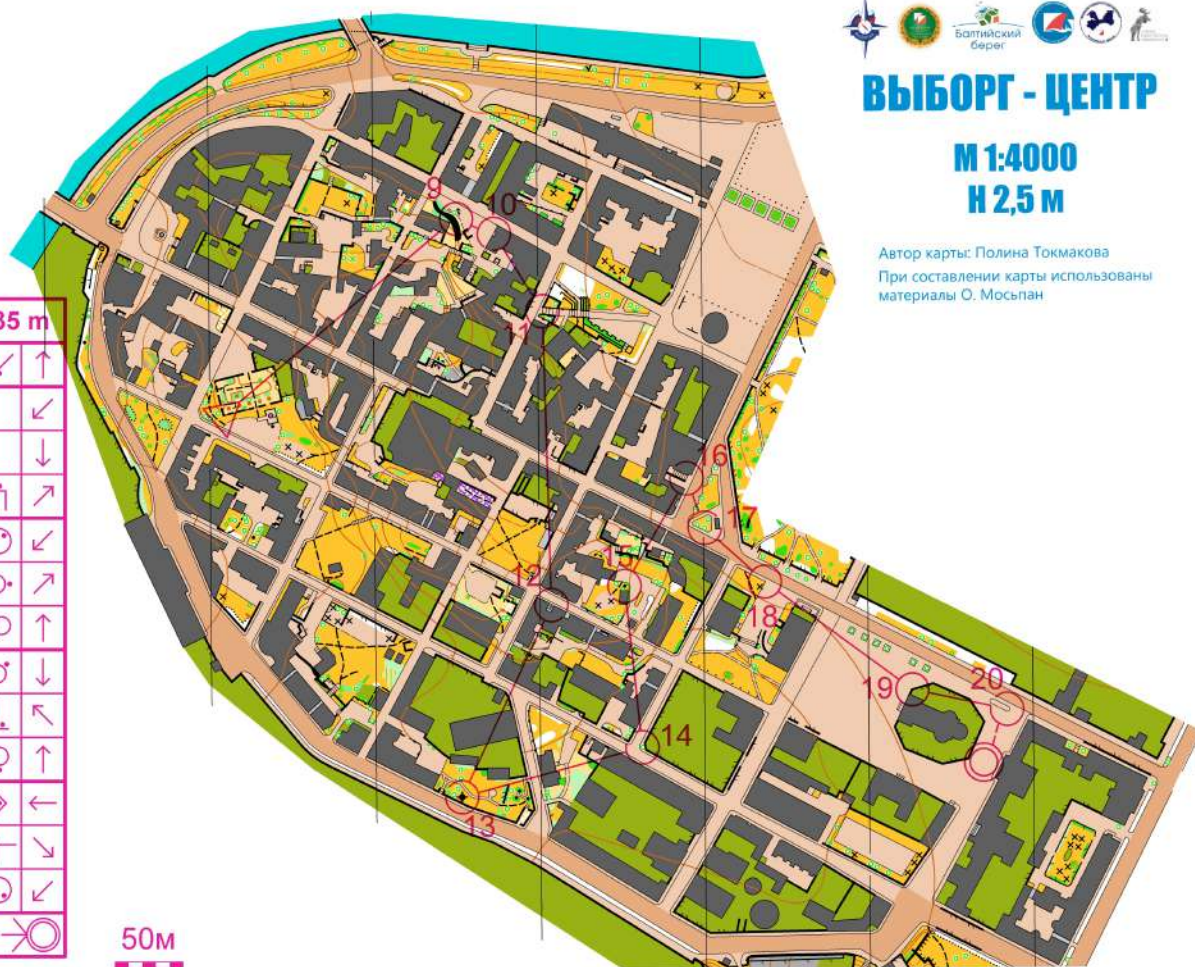

# ВЫБОРГ - ЦЕНТР

**М 1:4000**  
**Н 2,5 м**

Автор карты: Полина Токмакова  
При составлении карты использованы материалы О. Мосьян

26.01.2021	2,2 km	35 m
▷		↘ ↗
9 46	3.5	↙ ↘
10 50		↓
11 47		↗
12 32		↙ ↘
13 44		↗
14 52		↖ ↗
15 31	1.0	↘ ↗
16 40		↖ ↗
17 48		↖ ↗
18 65		↖ ↗
19 36		↖ ↗
20 66		↖ ↗