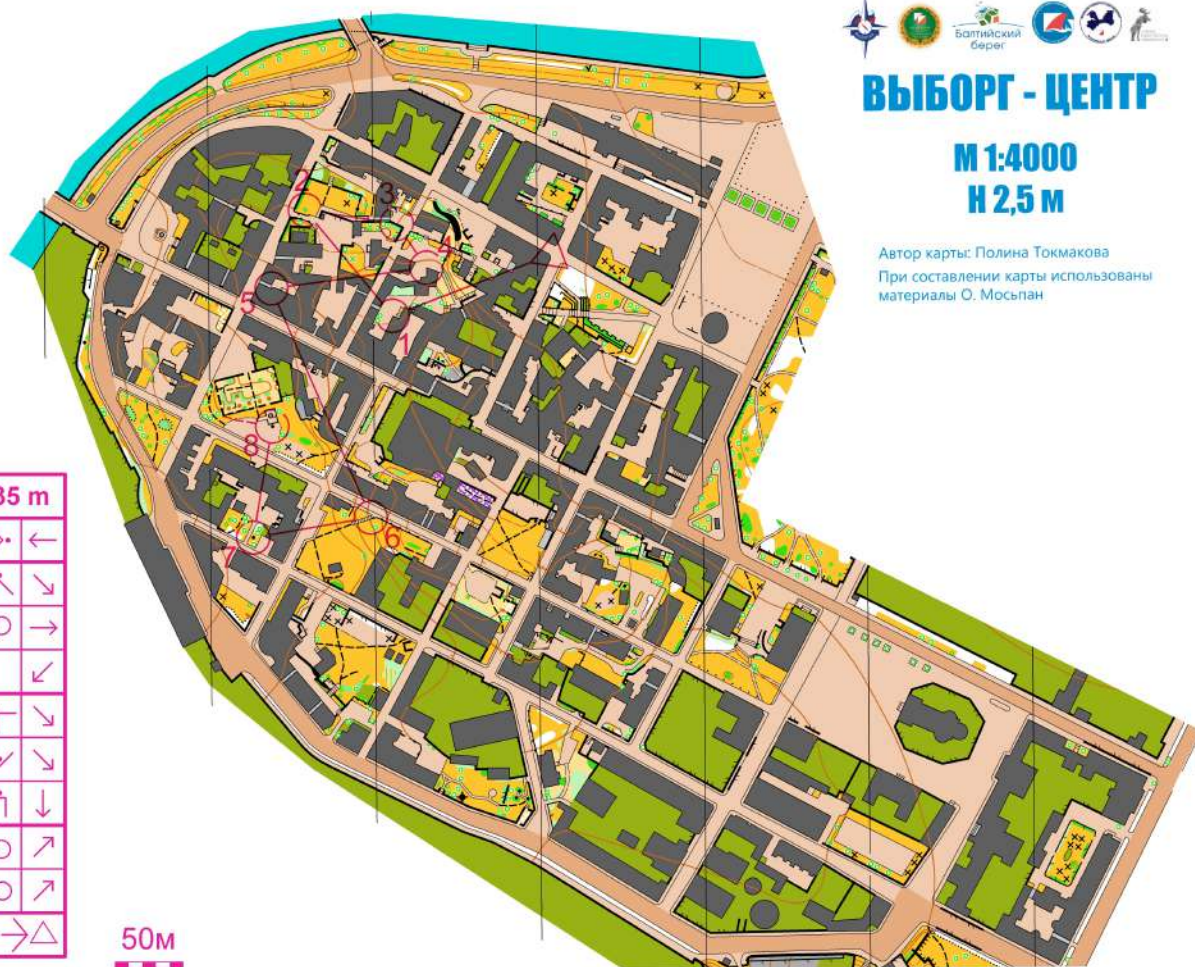

# ВЫБОРГ - ЦЕНТР

**М 1:4000**  
**Н 2,5 м**

Автор карты: Полина Токмакова  
При составлении карты использованы материалы О. Мосьян

| 26.01.2021 | 2,2 km | 35 m |
|------------|--------|------|
| ▷          | ↓      | ◁    |
| 1 61       | ■      | ↖ ↘  |
| 2 43       | ▲      | ○ →  |
| 3 58       | ▬ 2.0  | ↙    |
| 4 37       | ■      | └ ↘  |
| 5 49       | ■      | ∨ ↘  |
| 6 41       | ▬      | ↑ ↓  |
| 7 38       | ▲ 0.7  | ○ ↗  |
| 8 55       | ▲ 0.5  | ○ ↗  |