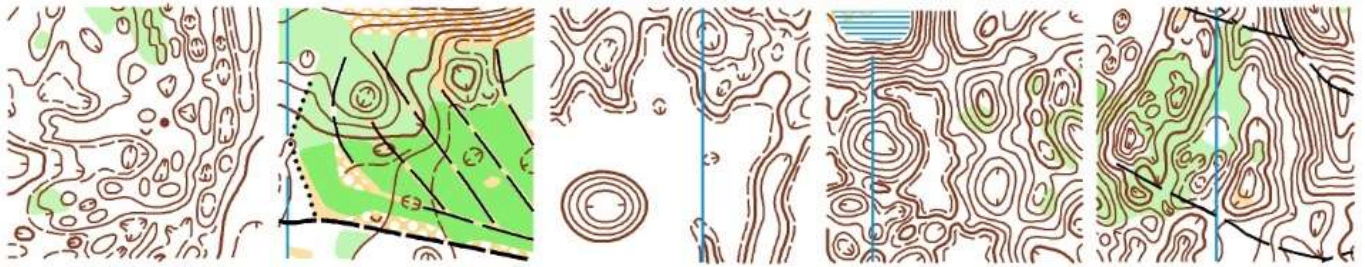

Информационный бюллетень №1

Белые ночи
клуб ориентирования

50 юбилейные соревнования

«Белые Ночи на Воробьевом озере»

21-27 июня 2021 г, озеро Воробьево, г.Приозерск

Неделя ориентирования «Белые Ночи на Воробьевом озере» проводится клубом спортивного ориентирования «Белые Ночи» под руководством Региональной спортивной федерации спортивного ориентирования Ленинградской области.

Местность и карты

Район соревнований расположен на берегу живописного озера, в восточной части Карельского перешейка. Местность слабохолмистая с разнообразным насыщенным мелким рельефом. Лес смешанный с преобладанием сосны, ели, берёзы, подлесок из осины, ольхи, рябины. Пробегаетость – от очень хорошей до средней. Грунт – задернованный, песчаный. Максимальный перепад высот на одном склоне 40 метров.