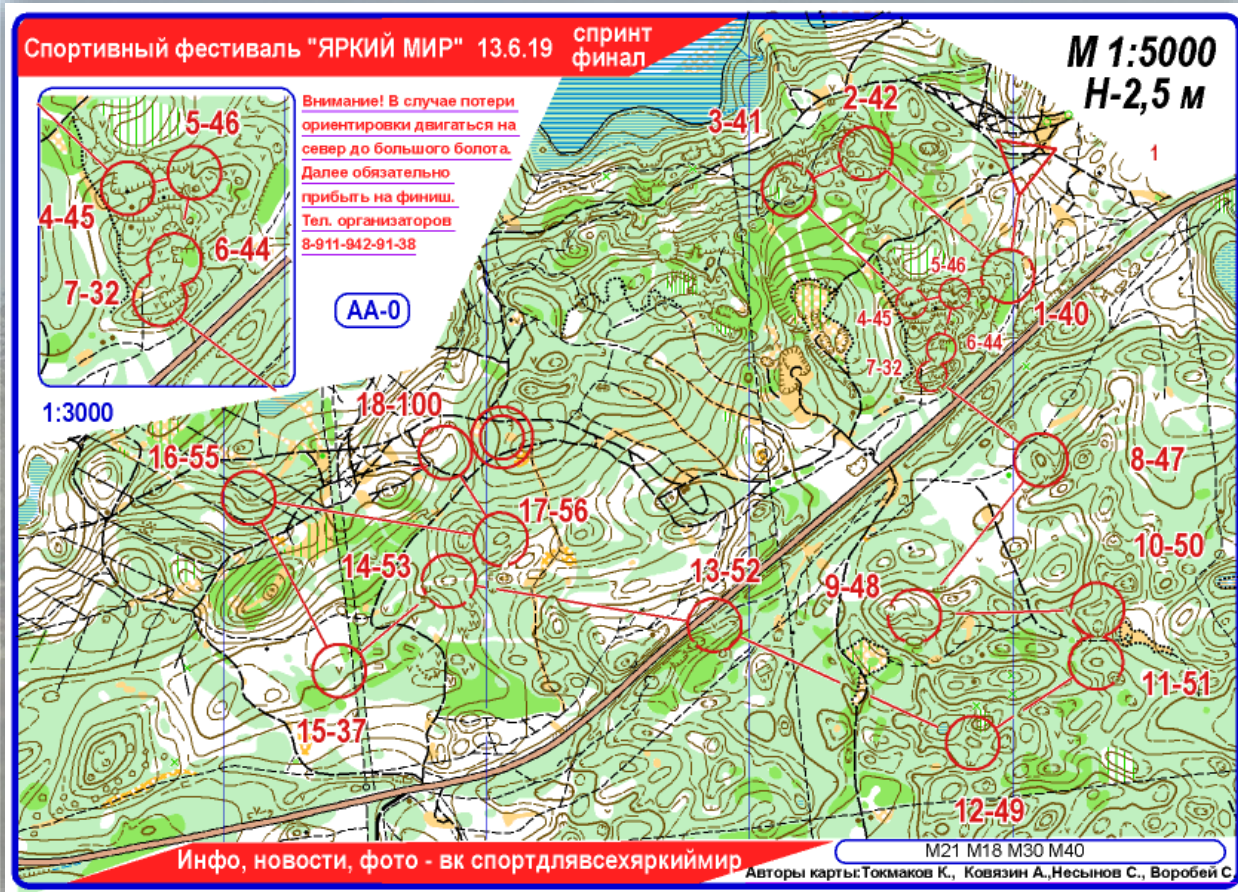

подводятся окончательные результаты.

ЛЕНИНГРАДСКАЯ ОБЛАСТЬ
СПОРТИВНЫЙ ФЕСТИВАЛЬ "ЯРКИЙ МИР" 10-14.06.20 п. ЛОСЕВО
ФОТО, ИНФОРМАЦИЯ, РЕЗУЛЬТАТЫ, КАЛЕНДАРЬ - вк ЯРКИЙМИРСПОРТДЛЯВСЕХ