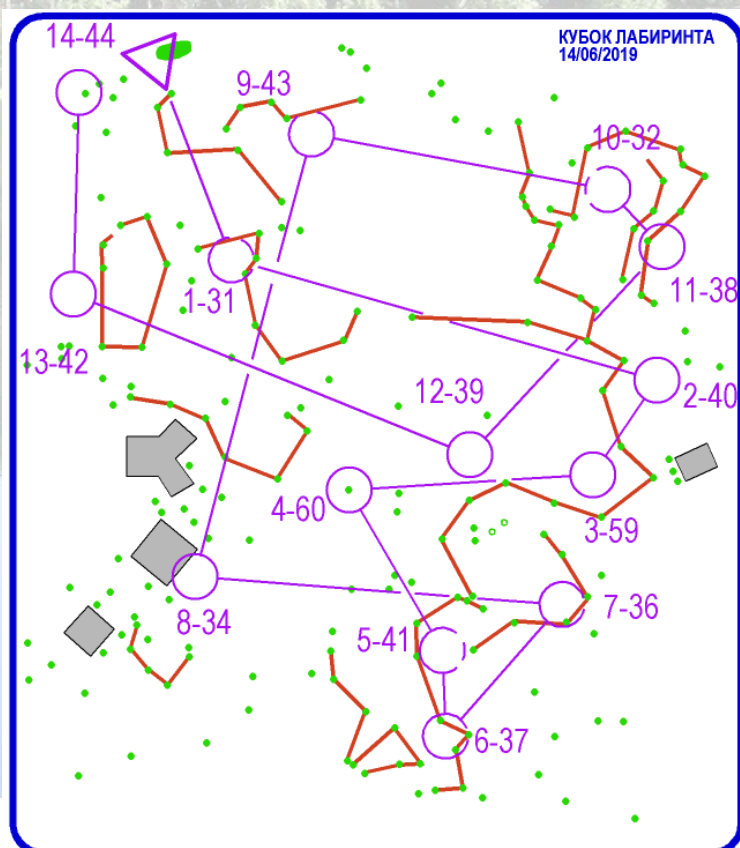

КУБОК ЛАБИРИНТА

(Отдельные соревнования по миниориентированию в рамках Фестиваля)

ПРОГРАММА СОРЕВНОВАНИЙ

дата	ВИД
2день	квалификация
3день	квалификация
4день	полуфинал, финал, награждение

ГРУППЫ

МЖ10-12

М14-16