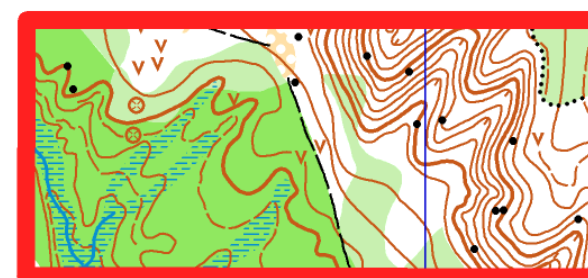

МЕСТНОСТЬ, КАРТЫ

Район соревнований расположен на прибрежном участке северной части озерно-речной системы Вуокса. Рельеф образован изрезанным лощинами склоном, высотой 80 м. Много отдельно лежащих камней различной высоты. Растительность преимущественно хвойная, в основном хорошей степени проходимости. В районе соревнований хорошо развита сеть дорог, троп, пропашек. Грунт песчаный, имеются капониры и воронки искусственного происхождения.

Карты составлены в 2019г. Авторы: Александр Ковязин (Череповец), Сергей Несынов (Пермь), Константин Токмаков (Ленинградская область). Масштаб: 1:5000 и 1:7500.

ГРУППЫ «НОВИЧКИ», «ДТР», «МЖ5».

- Группы новичков - **Н12М, Н12Ж, Н14М, Н14Ж** - созданы для детей 1-го / 2-го годов обучения. В отличие от групп МЖ10,12,14 дистанции более короткие и простые. Участники этих групп проходят дистанцию самостоятельно, без какой-либо посторонней помощи. Дистанции в этих группах спланированы с опорой на линейные ориентиры или маркировку. Старт – по протоколу. Награждение – медали, грамоты за 1-3 места.
- **ДТР** – для обучения новичков, не имеющих навыков самостоятельно проходить дистанцию и правильно действовать при потере ориентировки. Обязательно выходить на дистанцию с тренером. Старт – свободный
- **МЖ5** - дистанции проходят в огороженном пространстве. Дистанции будут работать 2,3,4 дни. Обязательна предварительная заявка.

Во время награждения за соревнования всем участникам групп МЖ5 и ДТР вручаются сладкие призы.

Во время проведения соревнований будет работать детский сад.