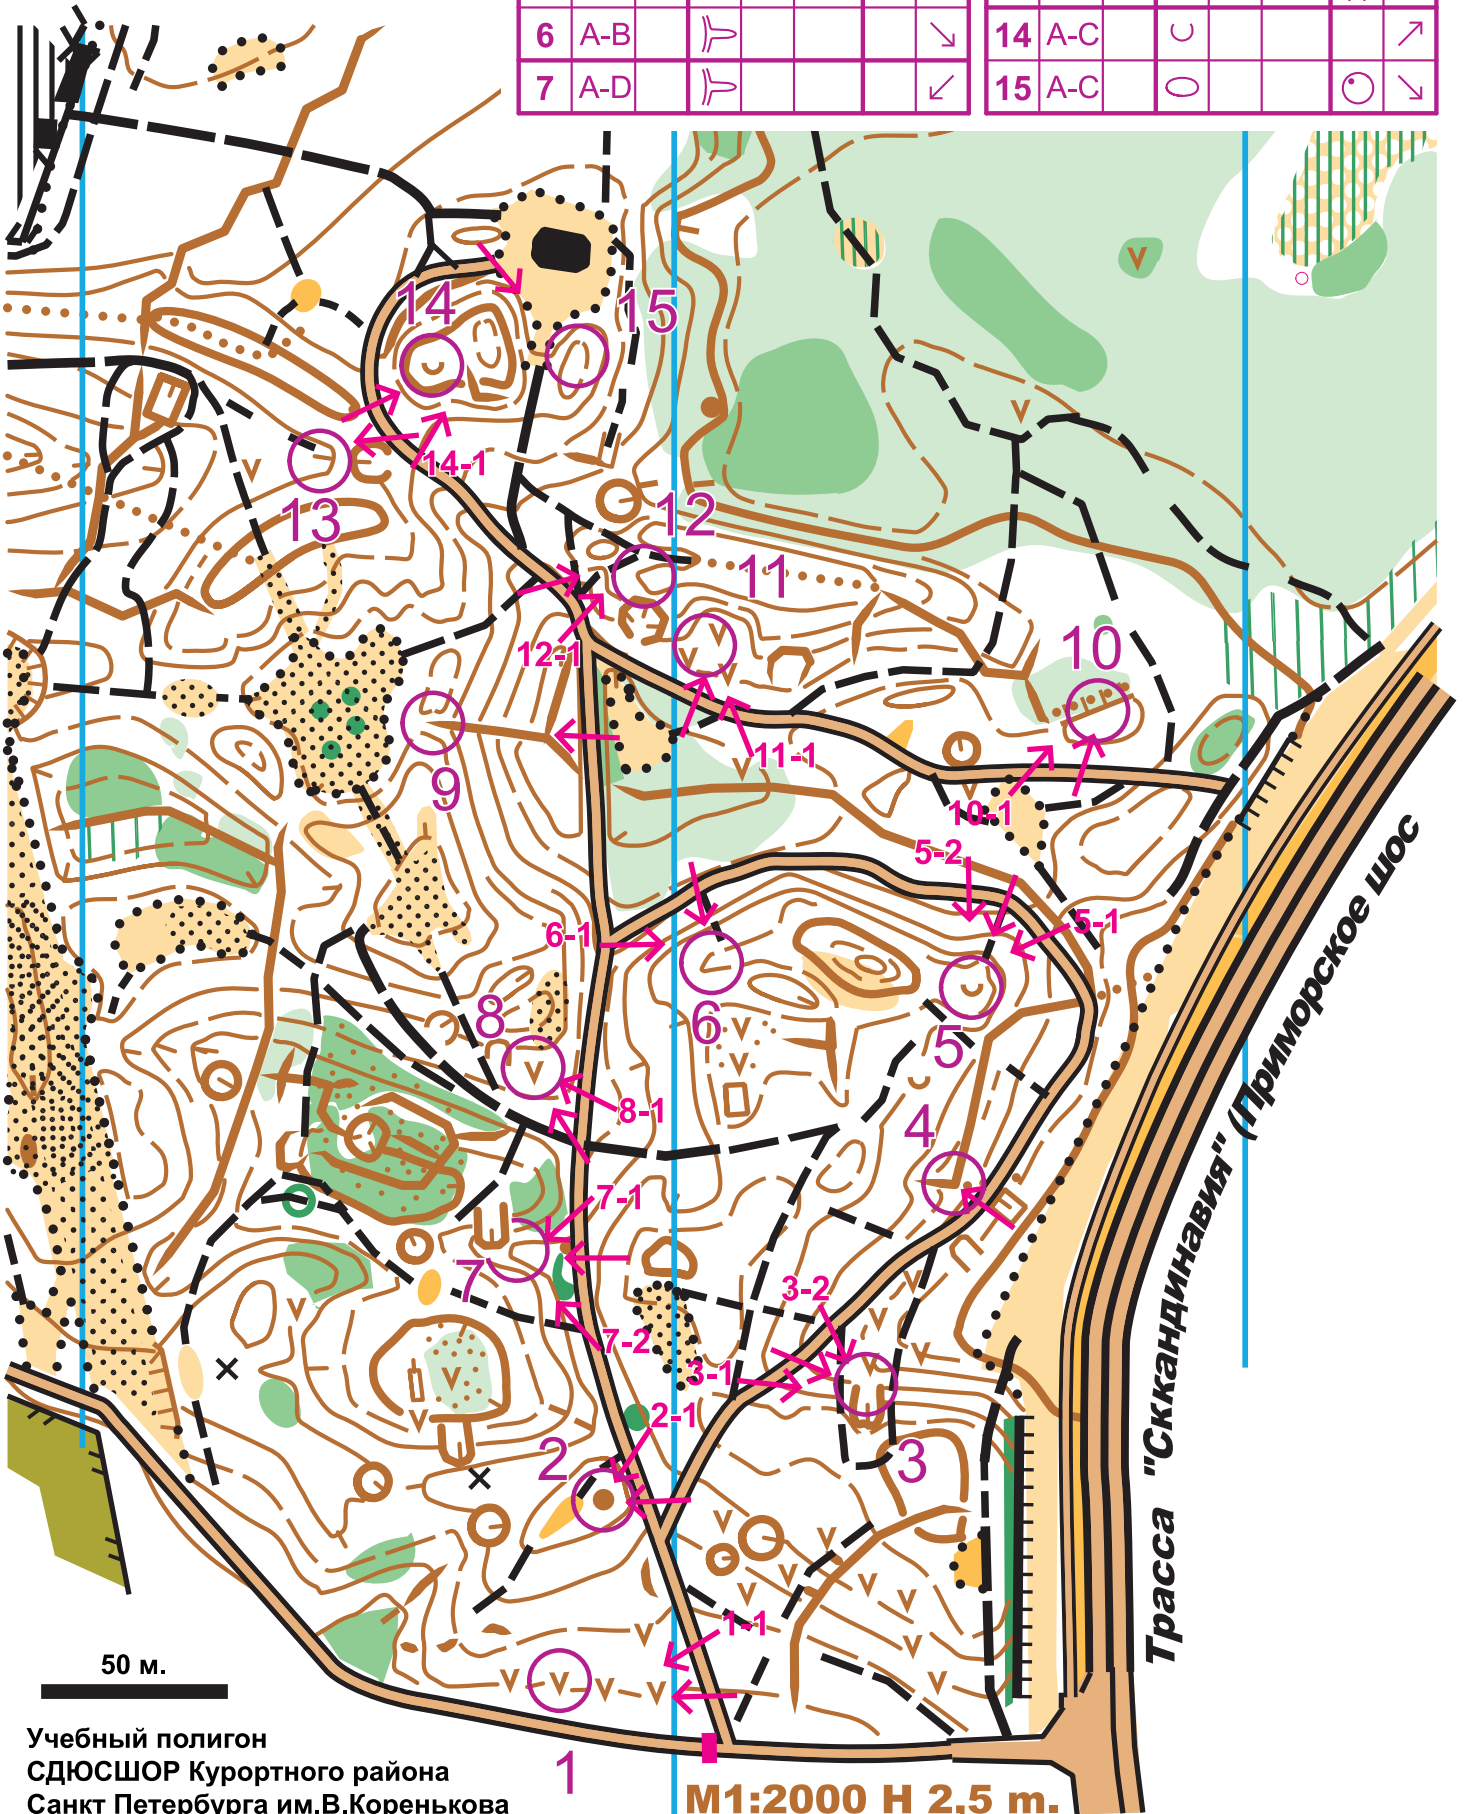

# PreO

26_04_2020		1,0 km			
1	A-C	V		○ ←	
2	A-C	•		○ ←	
3	A-C	☹ V		≡ ↘	
4	A-B	∧		< ↗	
5	A-C	∪		○ ↓	
6	A-B	∩		∩ ↓	
7	A-D	∩		∩ ↙	

8	A-C	V		○ ↖	
9	A-C	∧		∩ ←	
10	A-D	☹		∩ ↑	
11	A-C	↖ V V		≡ ↑	
12	A-C	∩			↗
13	A-C	∩ ∪		∩ ←	
14	A-C	∪			↗
15	A-C	○		○ ↘	

Учебный полигон  
СДЮСШОР Курортного района  
Санкт Петербурга им.В.Коренькова