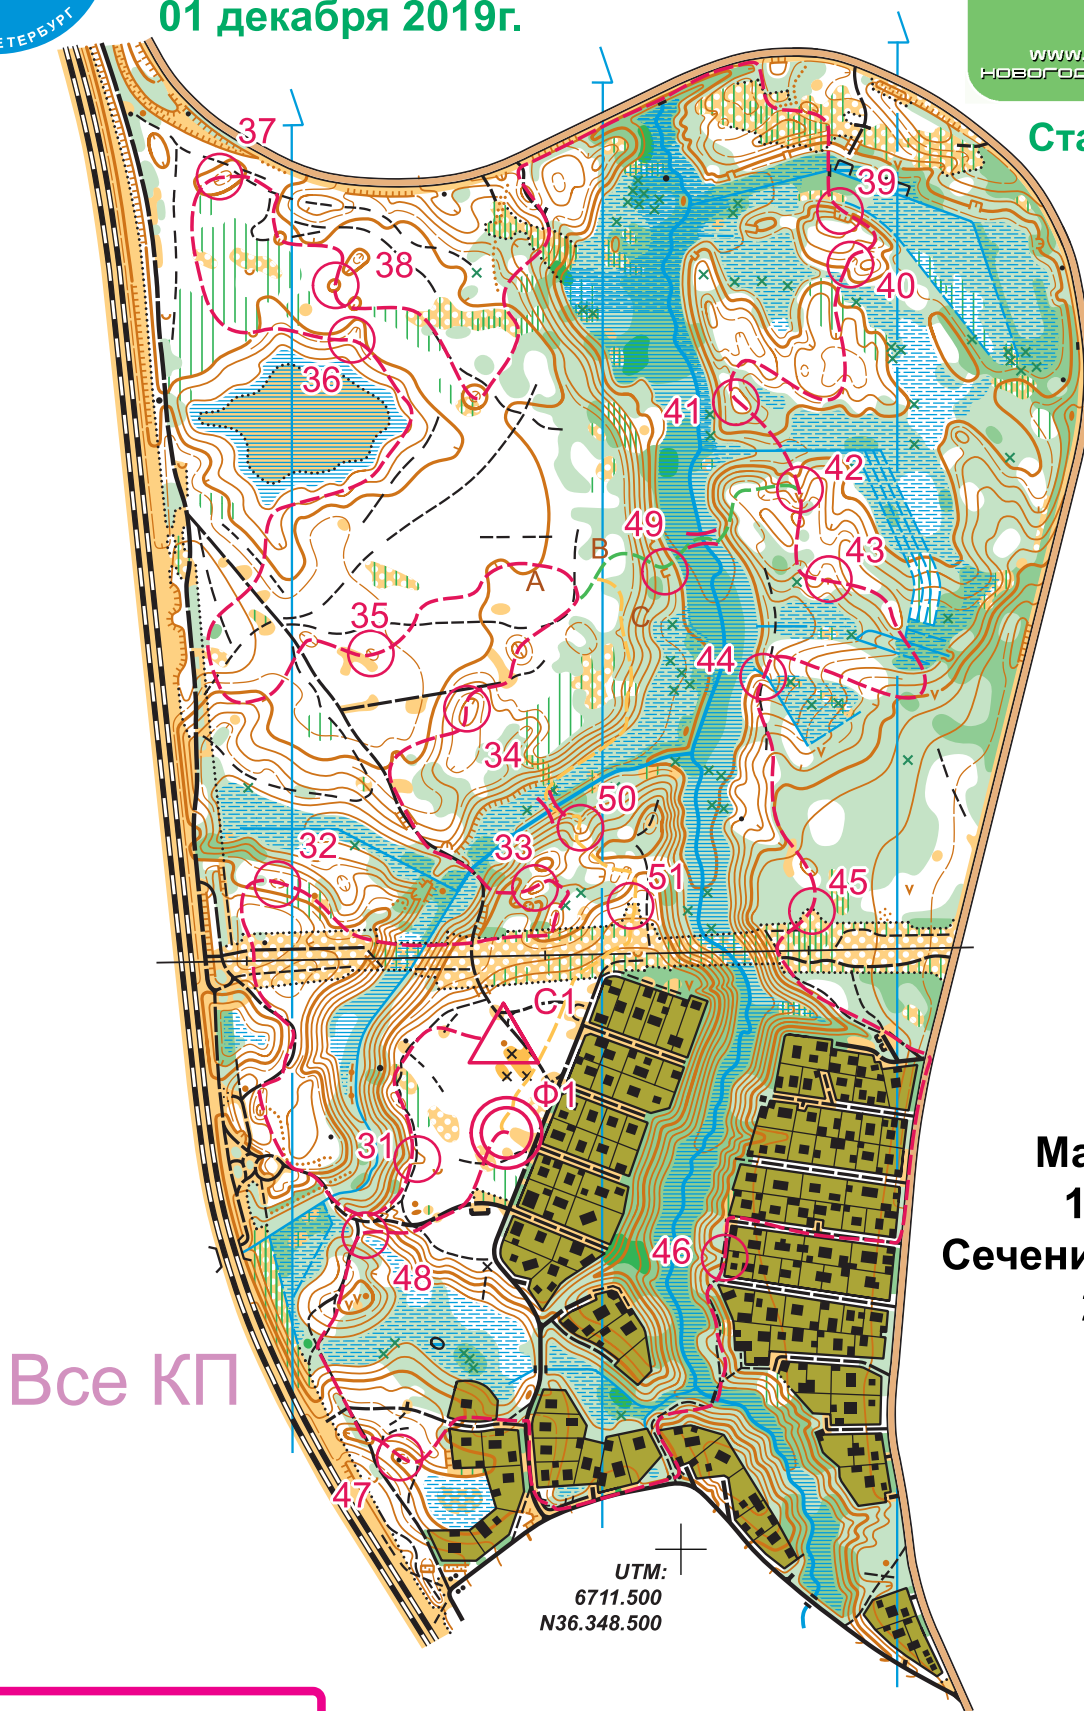

Маркир "69-й километр" или "МАРКИР УХОДЯЩЕГО ГОДА"

01 декабря 2019г.

НОВОГОДНЯЯ
ЭСТАФЕТА

2019

WWW.MARKIR.SPb.RU
НОВОГОДНЯЯ ЭСТАФЕТА.РФ

Старт пройдёт
28.12.2019г.

Все КП

Масштаб
1:7500
Сечение рельефа
2,5m

UTM:
6711.500
N36.348.500

АА-270(ЗАПАД)

8 904 619 92 89

Администрирование Анатолий Шелехин

Полевые работы и вычерчивание: Виктор Добрецов, 2018-2019 гг. Использованы материалы карты Ольги Казанцевой 1989 г.