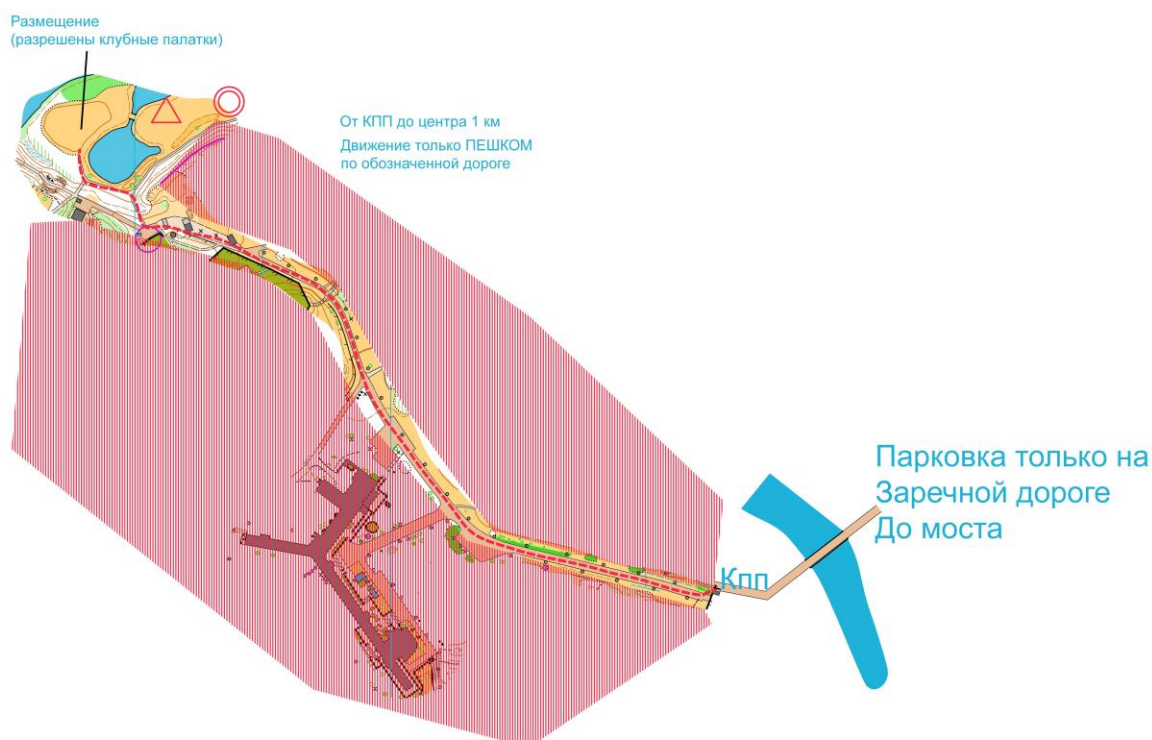

2) ЗСД: После съезда на Зеленогорское ш. доехать до развилки у АЗС «Лукойл», затем сделать разворот на Приморское шоссе и примерно через 1 км. повернуть направо указатель Заречная дорога, санаторий «Дюны» и следовать по прямой еще 800 метров. После вантового моста – пешком направо.

Парковка автомобилей – до вантового моста на Заречной улице! (см. [Яндекс-схему](#))

На общественном транспорте:

- Автобусный №310 (Сестрорецк – санаторий «Белые Ночи», санаторий «Дюны»). От остановки пройти пешком ~150 м.
- Автобусный маршрут №306А (Пансионат «Дюны» - ул. Курортная г. Сестрорецк (в одном направлении), с заездом к остановке санаторий «Дюны» (санаторий «Белые Ночи»).
- Автобусный маршрут №211 м. («Черная Речка» – г. Зеленогорск). Ближайшая к санаторию остановка «Заречная дорога», находится напротив АЗС «Neste», до санатория пешком ~800 м.
- Маршрутное такси № 400 от ст. м. «Площадь Ленина»; маршрутное такси № 305 от ст. м. «Старая Деревня»; маршрутное такси № 600 от ст. м. «Парнас». Ближайшая к санаторию остановка «Заречная дорога», находится напротив АЗС «Neste» до санатория необходимо пройти пешком ~800 м.

Более подробное описание и расписание общественного транспорта – на сайте Санатория «Дюны» (dunes-spb.ru/contacts/)