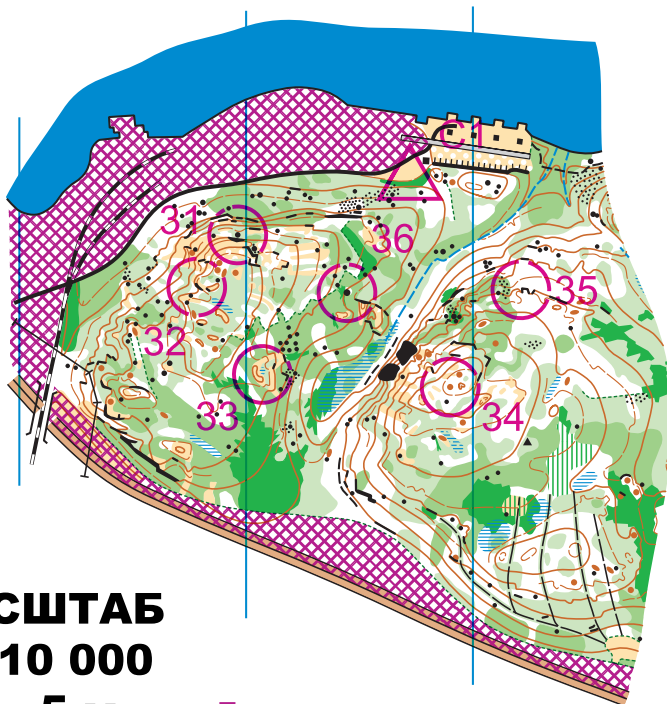

Чемпионат России по спортивному ориентированию  
 Ленинградская область, г. Приозерск  
 Модельная тренировка 23 мая 2019 г.

пос. Кузнечное, оз. Суури

▷	C1		⊙		
	31		▲	2,5	♀
	32	↙	▬	2,5	⊥
	33		≡		♀
	34	↙	●		⊙
	35	←	▬	1,5	⊥
	36		▲	4,0	⊙

**МАСШТАБ**  
**1 : 10 000**  
**Н - 5 м**

Тел. организаторов -  
 +7 921 972 86 24

Карта подготовлена в апреле 2019 году : Виталий Чегаровский (Санкт-Петербург)  
 Инспектор: Виктор Дьячков (Тамбов) – май 2019 года