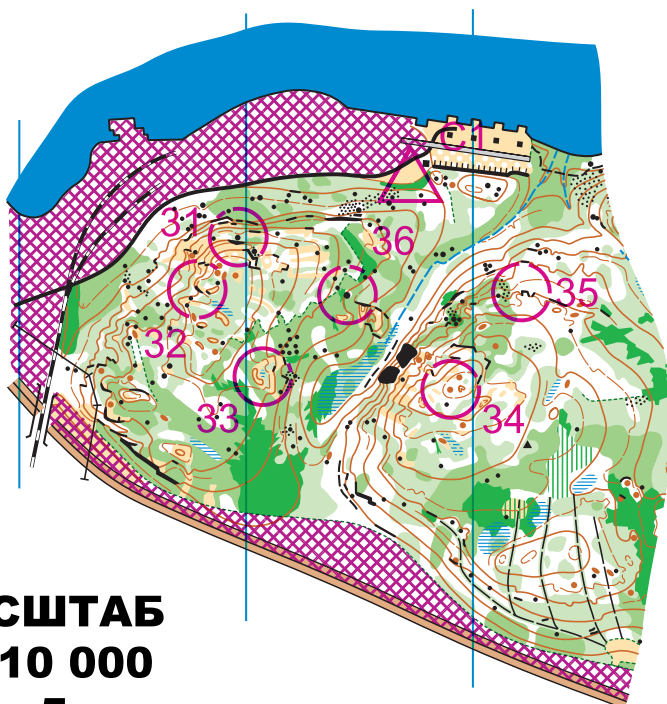

Чемпионат России по спортивному ориентированию  
 Ленинградская область, г. Приозерск  
 Модельная тренировка 23 мая 2019 г.

пос. Кузнечное, оз. Суури

▷	C1		⊙		
	31		▲	2,5	♀
	32	↙	▬	2,5	⊥
	33		≡		♀
	34	↙	●		⊙
	35	←	▬	1,5	⊥
	36		▲	4,0	⊙

**МАСШТАБ**  
**1 : 10 000**  
**Н - 5 м**

Тел. организаторов -  
 +7 921 972 86 24

Карта подготовлена в апреле 2019 году : Виталий Чегаровский (Санкт-Петербург)  
 Инспектор: Виктор Дьячков (Тамбов) – май 2019 года