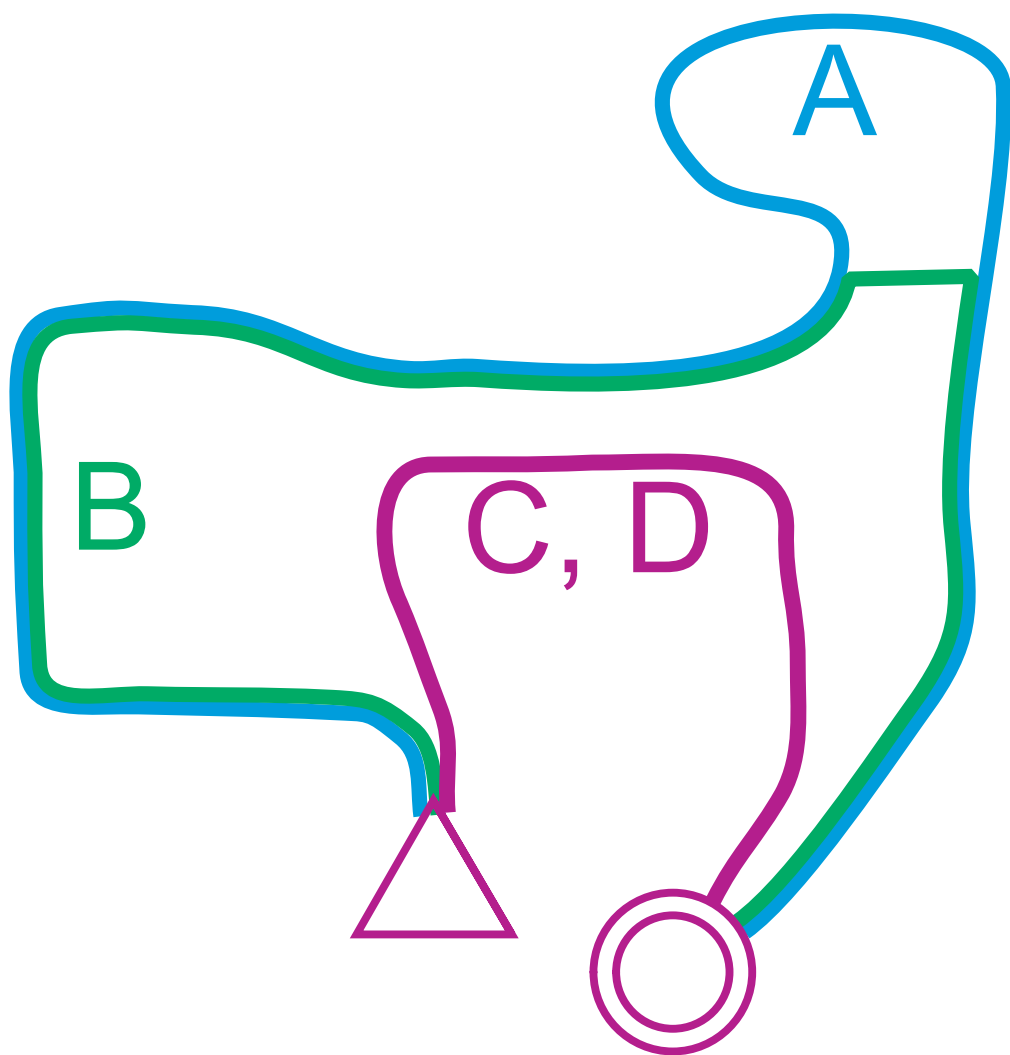

Схема дистанции

- А - 5,8 км 16 КП маркировка СИНЯЯ
- В - 3,9 км 10 КП маркировка ЗЕЛЕНАЯ
- С - 1,8 км 6 КП маркировка РОЗОВАЯ
- Д - 1,8 км 6 КП маркировка РОЗОВАЯ