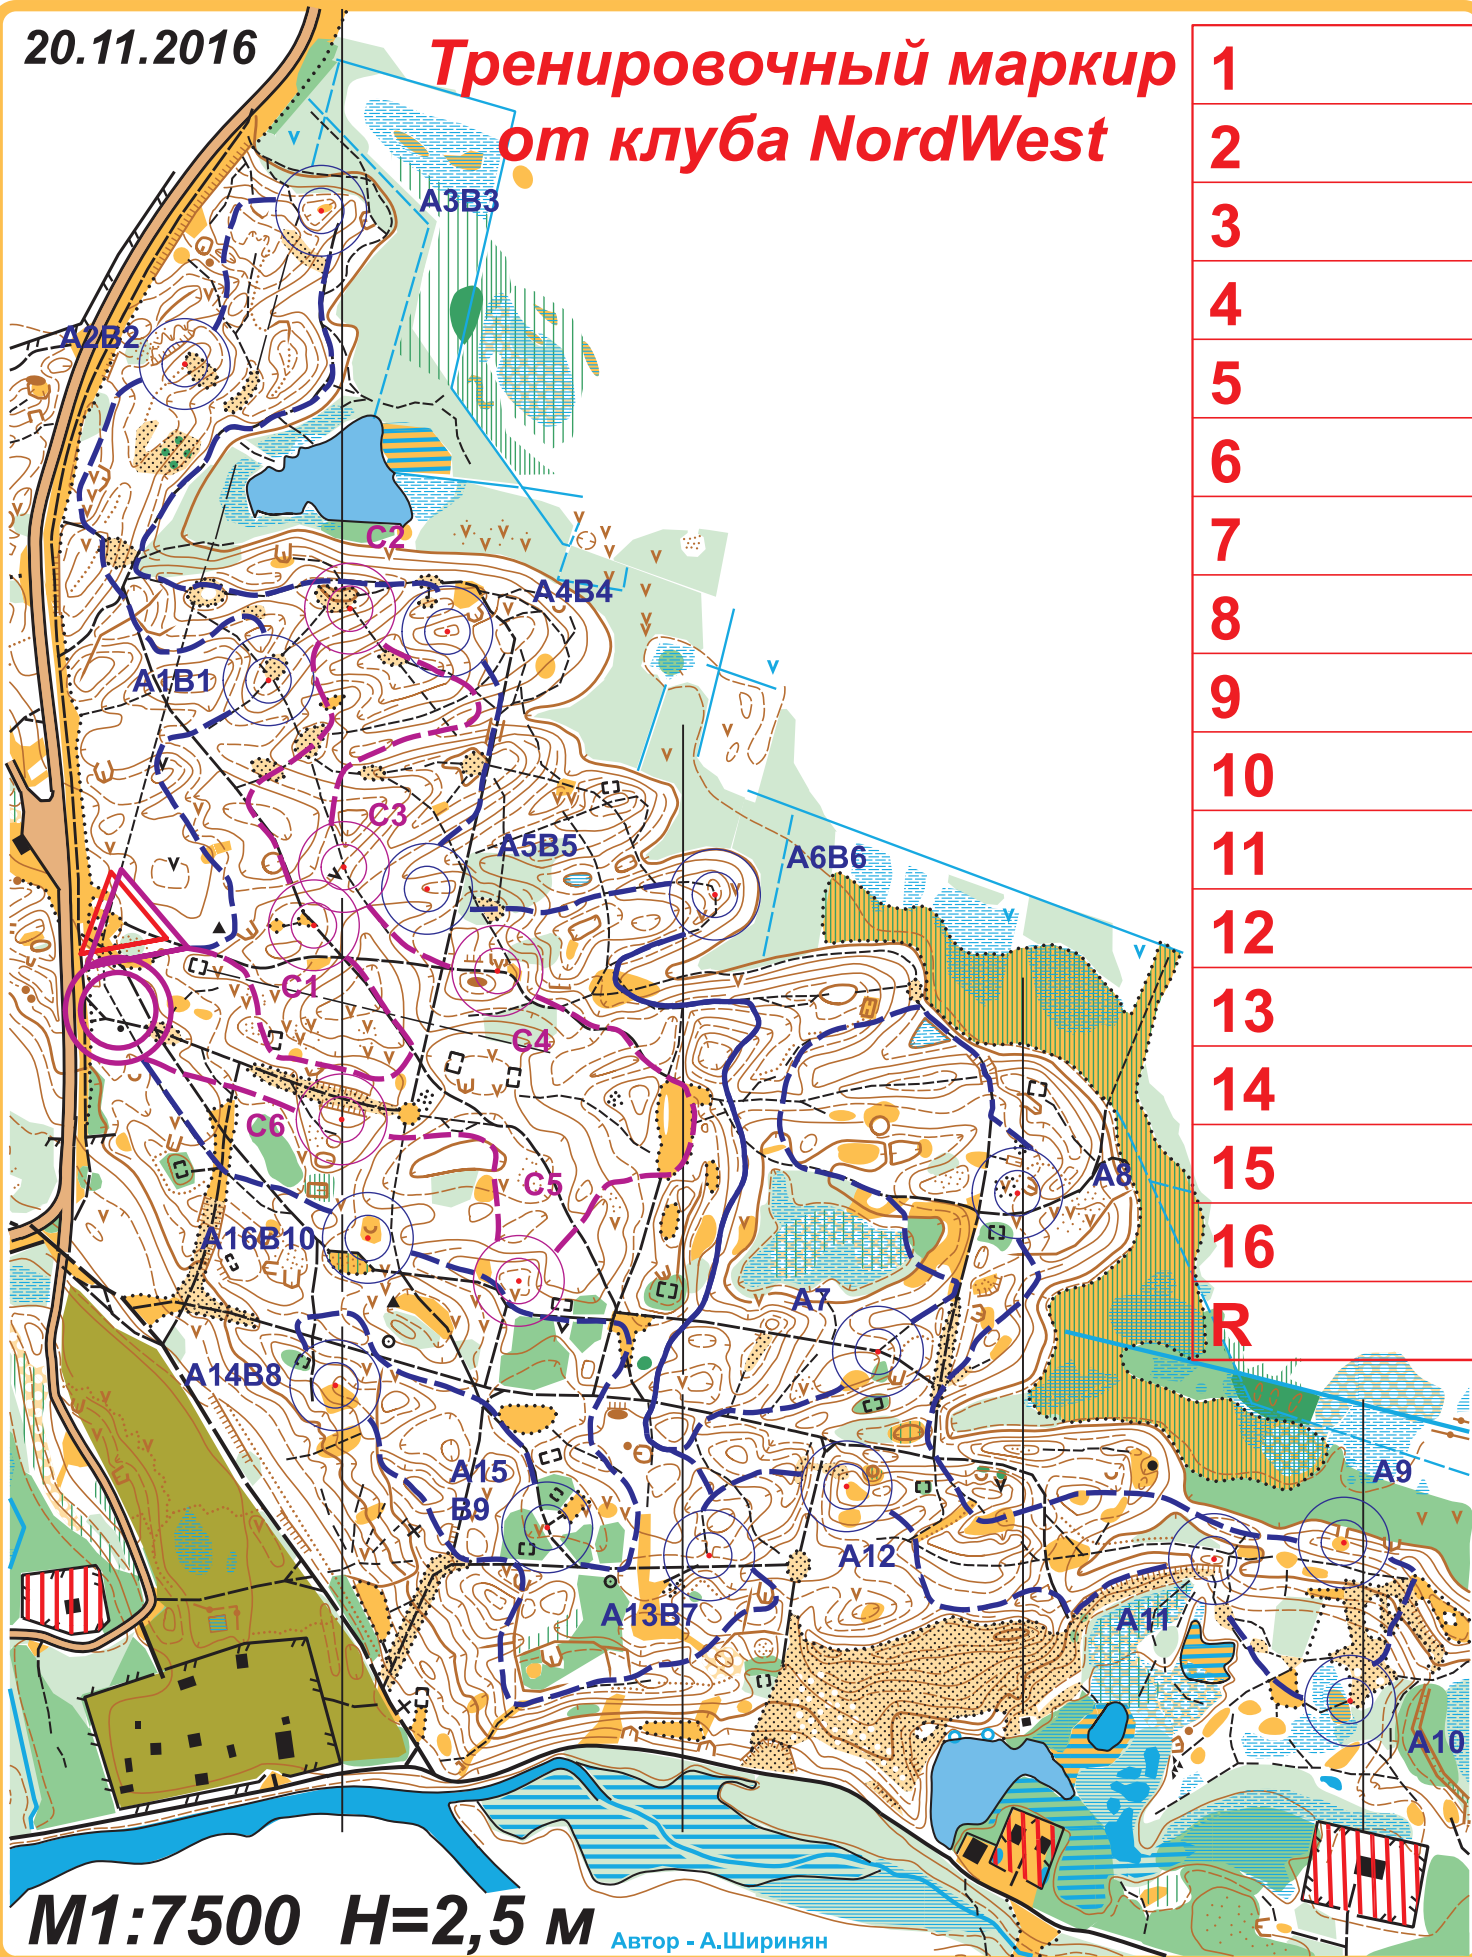

20.11.2016

Тренировочный маркир от клуба NordWest

- 1
- 2
- 3
- 4
- 5
- 6
- 7
- 8
- 9
- 10
- 11
- 12
- 13
- 14
- 15
- 16
- R

M1:7500 H=2,5 м Автор - А.Ширинян