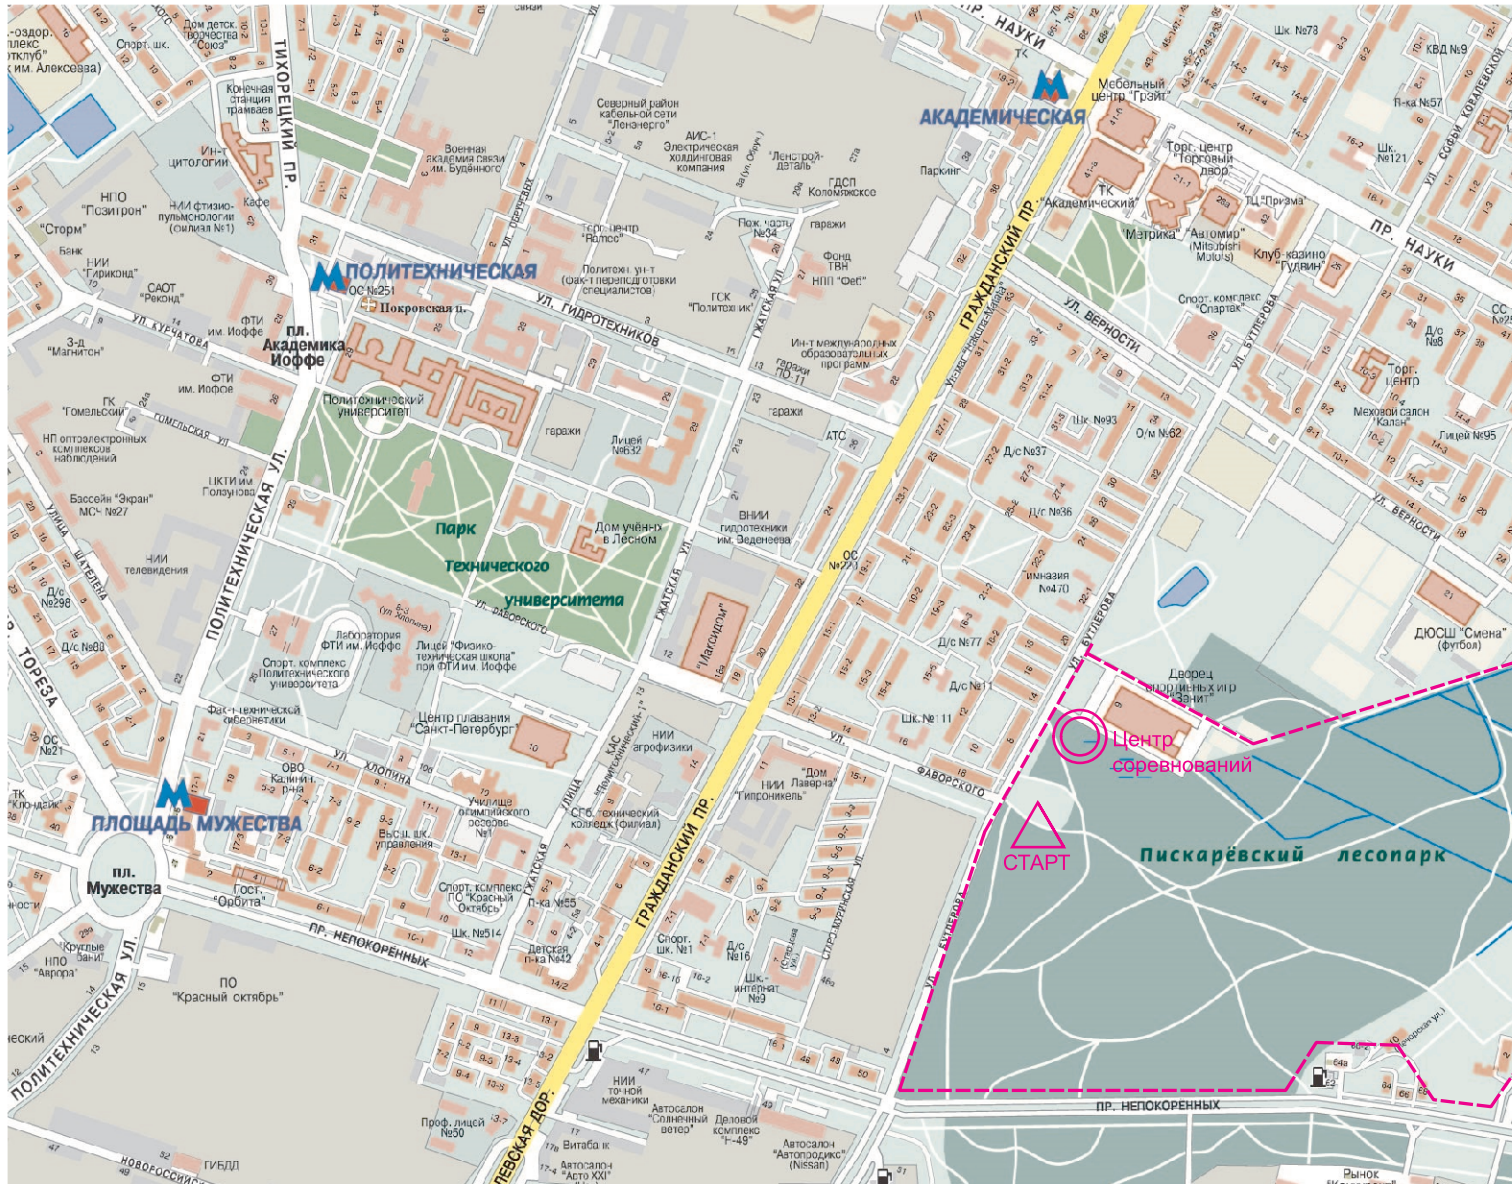

# СХЕМА РАЙОНА СОРЕВНОВАНИЯ "РОССИЙСКИЙ АЗИМУТ 2016"

22 МАЯ 2016 г

граница района соревнований

Пискаревское мемориальное кладбище.