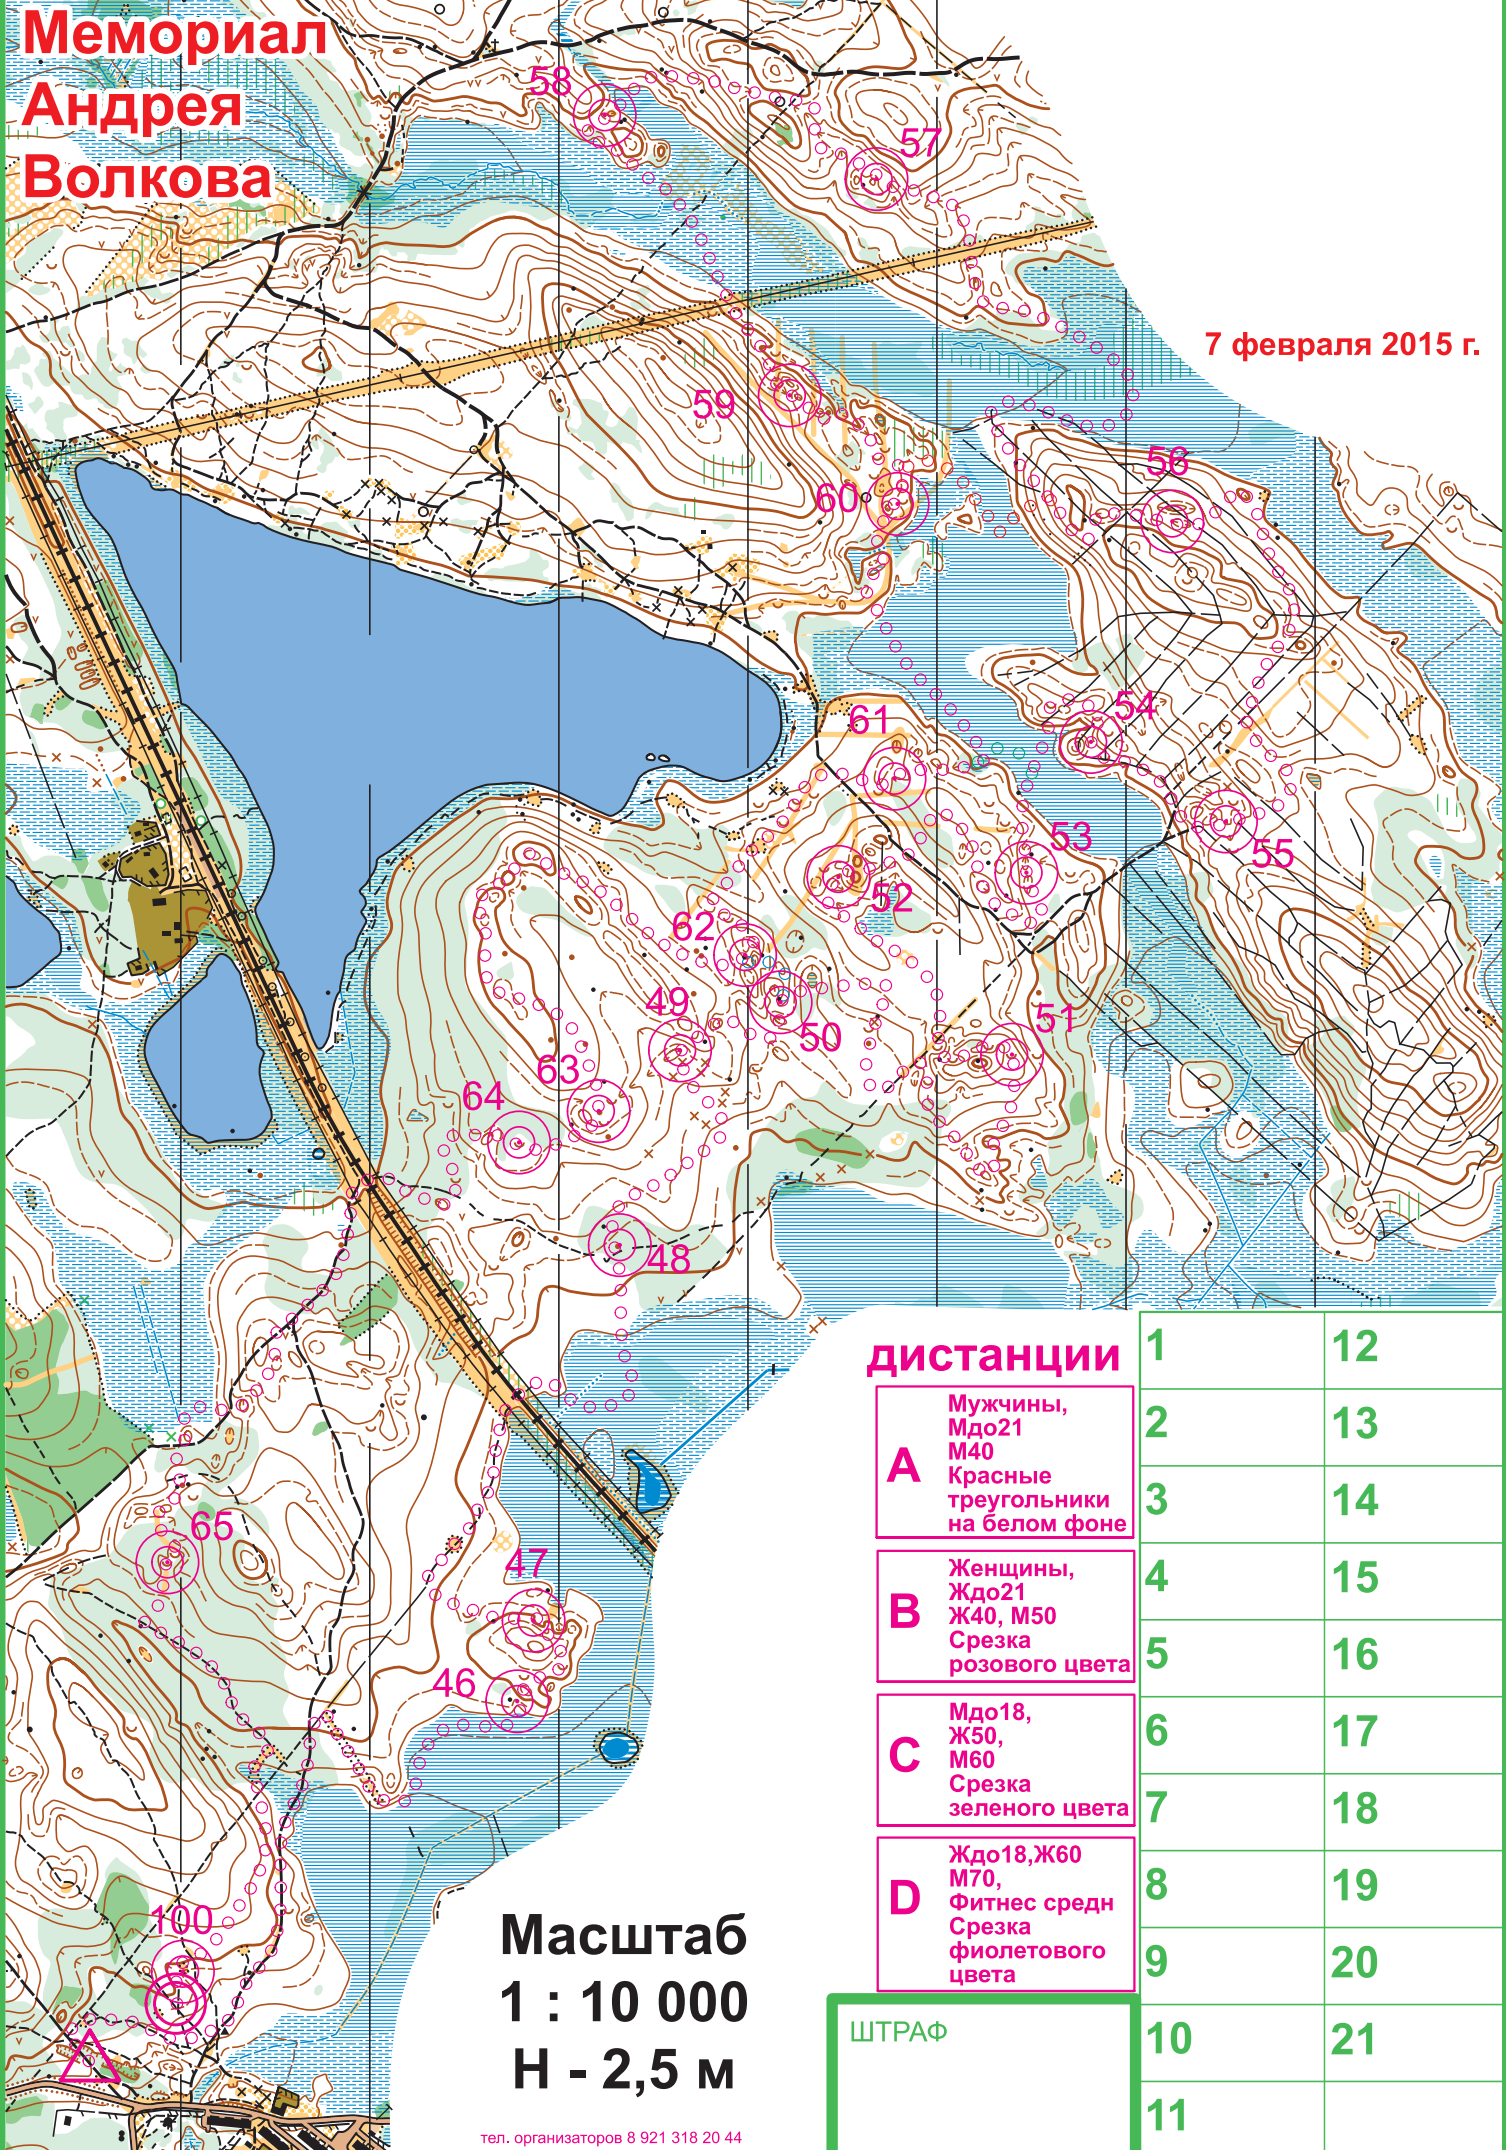

Мемориал Андрея Волкова

7 февраля 2015 г.

Масштаб
1 : 10 000
Н - 2,5 м

ДИСТАНЦИИ

A Мужчины,
Мдо21
М40
Красные
треугольники
на белом фоне

B Женщины,
Ждо21
Ж40, М50
Срезка
розового цвета

C Мдо18,
Ж50,
М60
Срезка
зеленого цвета

D Ждо18, Ж60
М70,
Фитнес средн
Срезка
фиолетового
цвета

ШТРАФ

1	12
2	13
3	14
4	15
5	16
6	17
7	18
8	19
9	20
10	21
11	