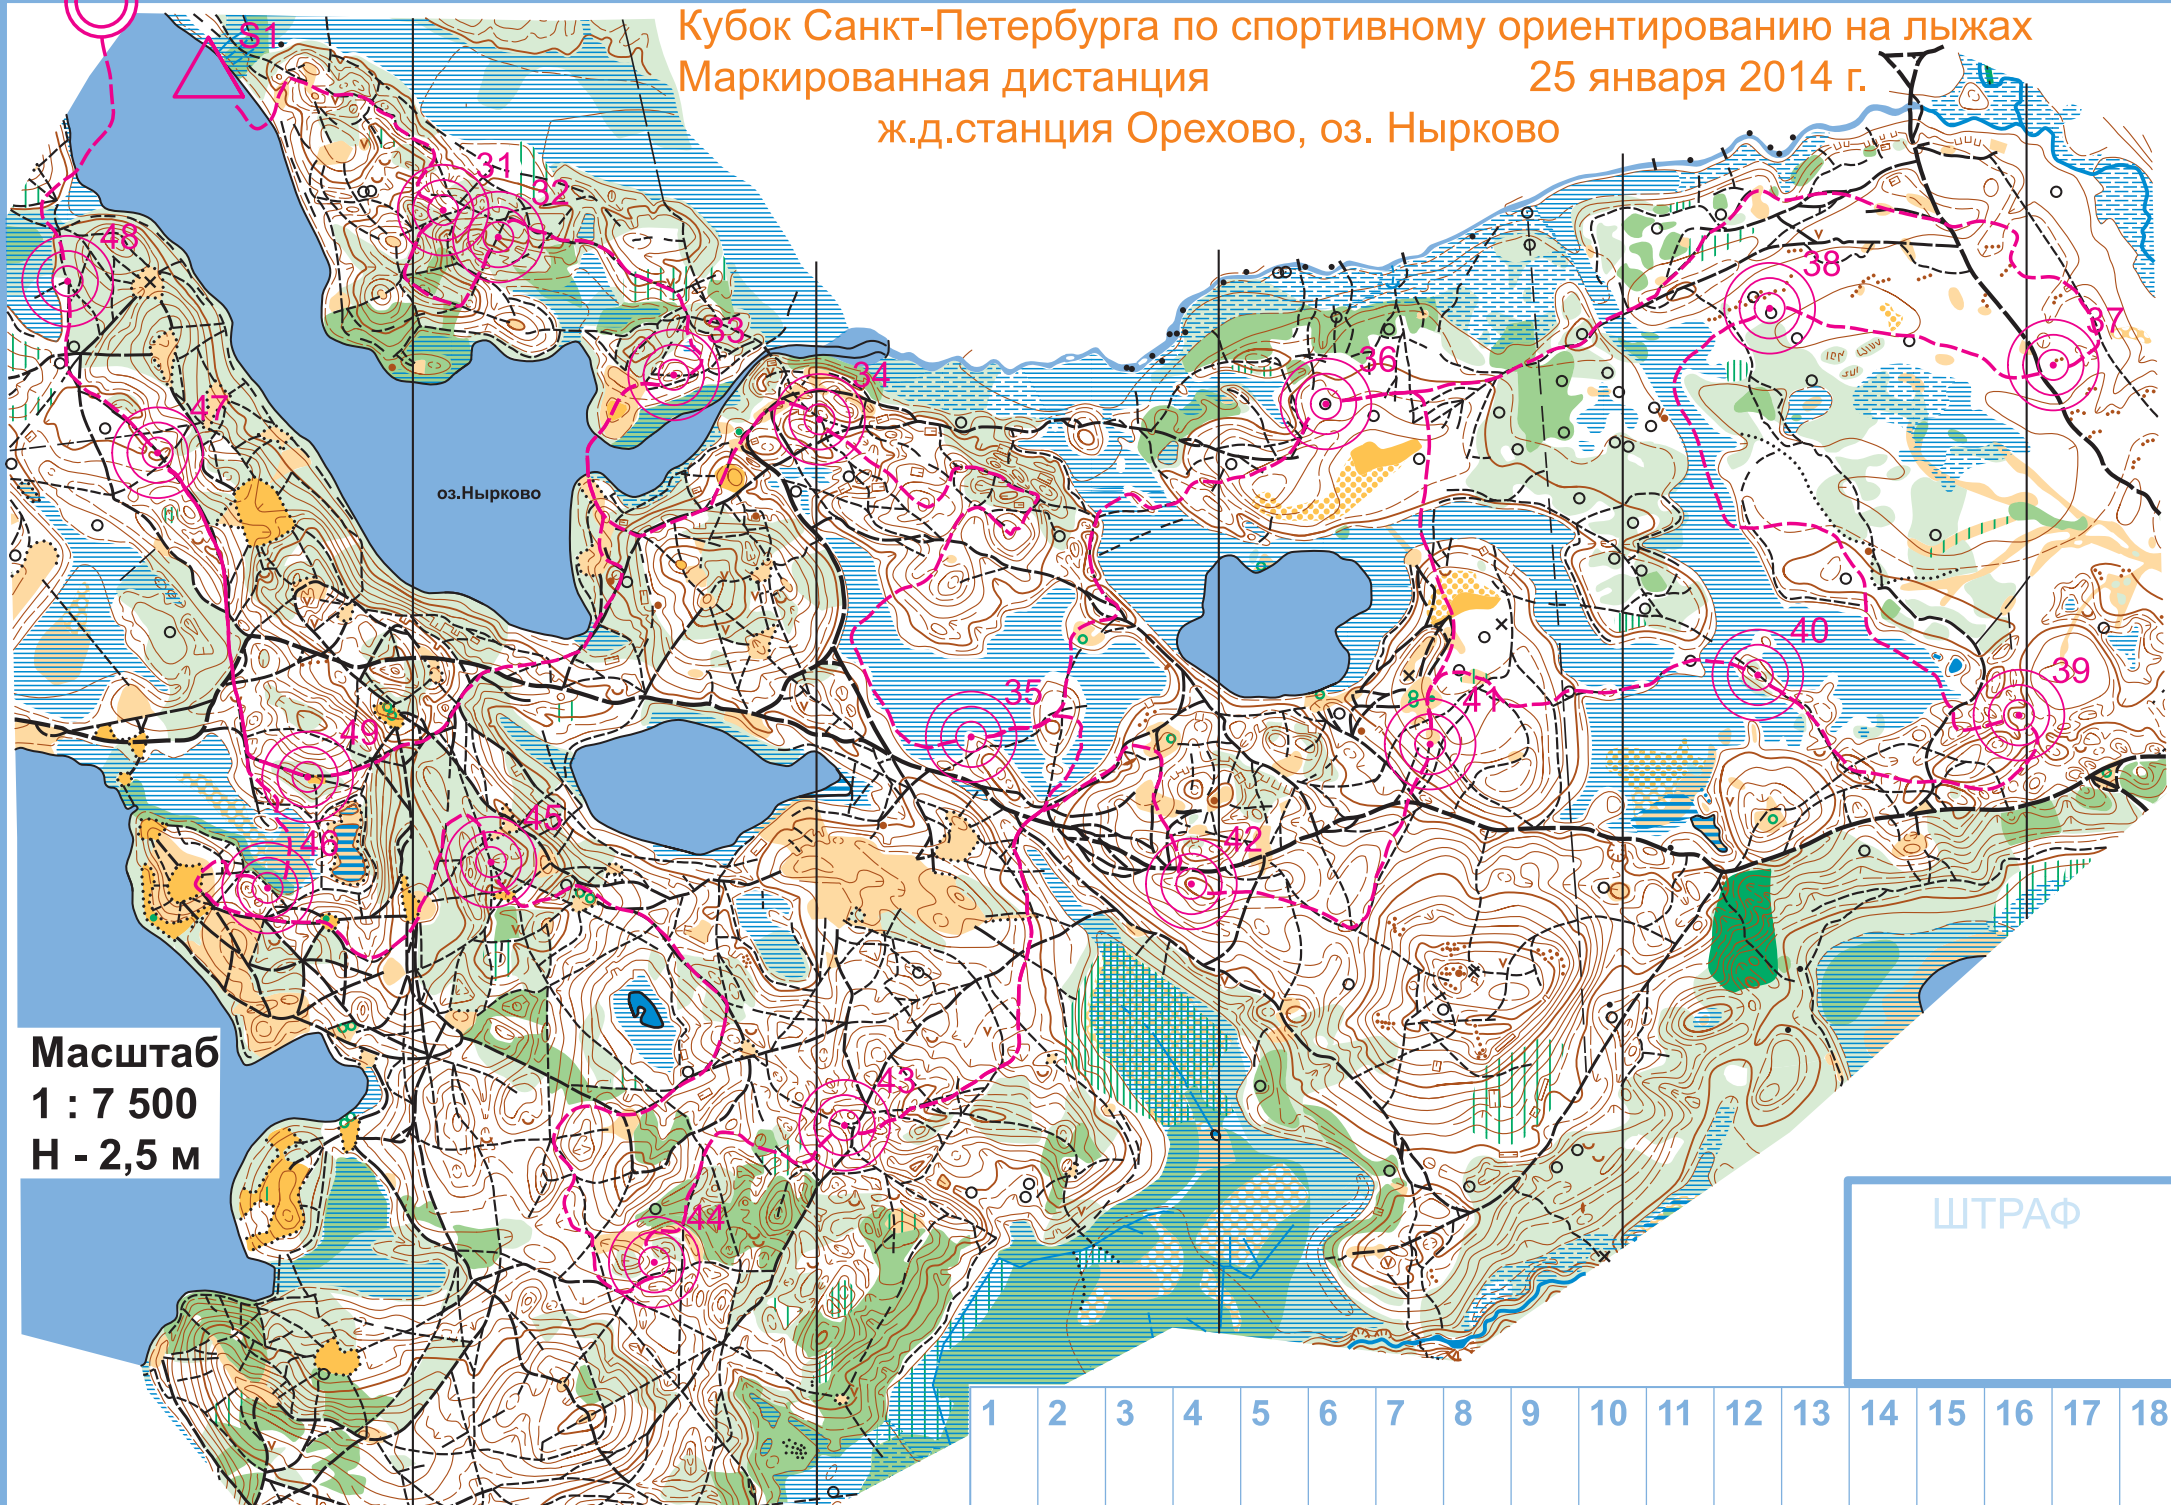

Кубок Санкт-Петербурга по спортивному ориентированию на лыжах
Маркированная дистанция
25 января 2014 г.
ж.д.станция Орехово, оз. Нырково

Масштаб
1 : 7 500
H - 2,5 м

ШТРАФ

1	2	3	4	5	6	7	8	9	10	11	12	13	14	15	16	17	18
---	---	---	---	---	---	---	---	---	----	----	----	----	----	----	----	----	----