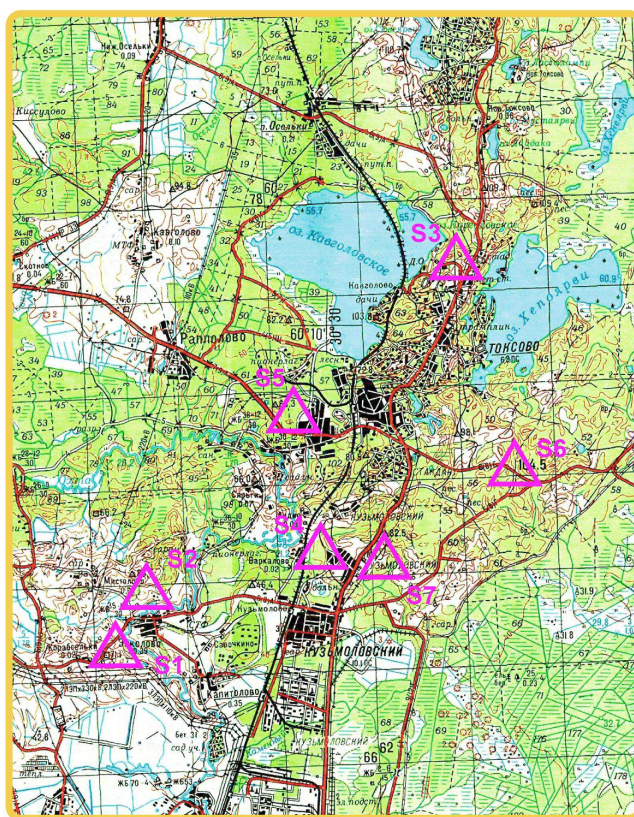

**Участникам предлагается  
4 дистанции:**

**А 6-9 км.**

Максимально сложная для данной местности дистанция. Подходит для крепких спортсменов-любителей и профессионалов.

**В 4-6 км.** Сложная, небольшой длины трасса.

Для тех, кто стремится получать удовольствие от ориентирования.

**С 2-4 км.** Средней сложности, небольшой длины трасса. Для тех, кто покане уверен в своем ориентировании.

**Д 1-2 км.** Небольшая трасса для детей.