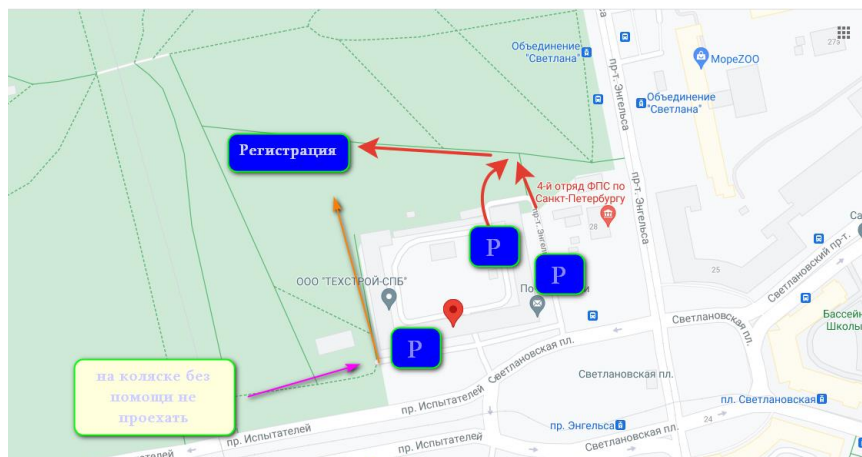

Тренировочный (модельный старт), 03.09.2021

Удельный парк

дистанция «Точное ориентирование» (PreO)

Техническая информация:

1. длина дистанции по разрешённым дорогам: 1300 м;
2. кол-во задач (КП): 10, ответ «Зеро» возможен;
3. контрольное время: 70 минут;
4. на основной дистанции PreO все задачи однофлаговые (A/Z), ТПР не установлены;
5. zero-толерантность 3 метра без исключений
6. масштаб карты 1:4000, сечение рельефа 2,5 м;
7. автор карты А.А.Ширинян, частичная корректировка С.Н.Русаков (2021 г.)
8. Запрещённые дороги и тропы перечёркнуты на карте красными линиями в местах отхода от разрешённых. Используются «лесные» знаки (ISOM 2017), разрешённые дороги и тропы могут быть изображены на карте как чёрным цветом, так и коричневым, в зависимости от покрытия;
9. автор дистанции С.Н.Русаков;
10. старт открыт с 14.30 до 15.30;
11. Адрес – пр.Энгельса д.28, Удельный парк;
12. схема оптимального подхода к месту регистрации для участников: