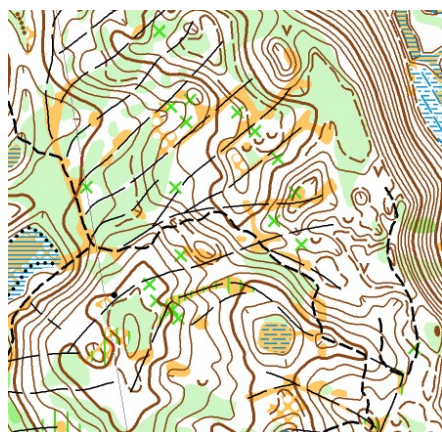

Открытые группы: «Чайник» (примерно соответствует М14), «Раззява» (примерно соответствует М45), «Гарфилд» (примерно соответствует М60), «Первые шаги» (познавательная дистанция для детей с вопросами). Заявка в открытые группы – только на месте соревнований.

5. Финансовые условия участия в соревнованиях:

Целевой заявочный взнос за участие (вся программа): МЖ10-12 – 900 руб.; МЖ14-18 – 1100 руб.; МЖЭ – 1400 руб.; МЖ21-60 – 1300 руб.; МЖ65-70 – 900 руб.; МЖ75 и старше – бесплатно.

Открытые группы – 500 руб./день, тренировка бесплатно при условии заявки хотя бы на один день.

Целевой заявочный взнос включает в себя стартовый взнос на соревнования и организационный сбор. Оплата производится через сервис Orgeo. Сумма к оплате на сервисе указана без учета сервисного сбора. После добавления сбора, сумма будет соответствовать написанным выше ценам при оплате картой. При оплате через СБП – скидка 1,9%.

6. Сроки подачи заявок:

Предварительные заявки подаются через систему Orgeo до 23:00 часов 17 июня 2023 г.

7. Размещение участников

Рекомендуется размещение в гостиницах и на базах отдыха Ленинградской области. Самостоятельное размещение в палатках возможно в непосредственной близости от центра соревнований. Централизованного оборудованного полевого лагеря нет.

8. Предварительная спортивно-техническая информация

Местность среднепересеченная, с чередованием различных малых и средних форм рельефа, перепад высот на склонах до 35-40 метров. Дорожная сеть развита хорошо. Полностью открытых пространств менее 15%. Лес в основном сосновый, местами смешанный. Проходимость от очень хорошей до плохой.

Система электронной отметки
Станции работают в активном
режиме.

9. Дополнительные услуги

В центре соревнований будет работать горячий душ (бесплатно), детский сад (100 руб./час).